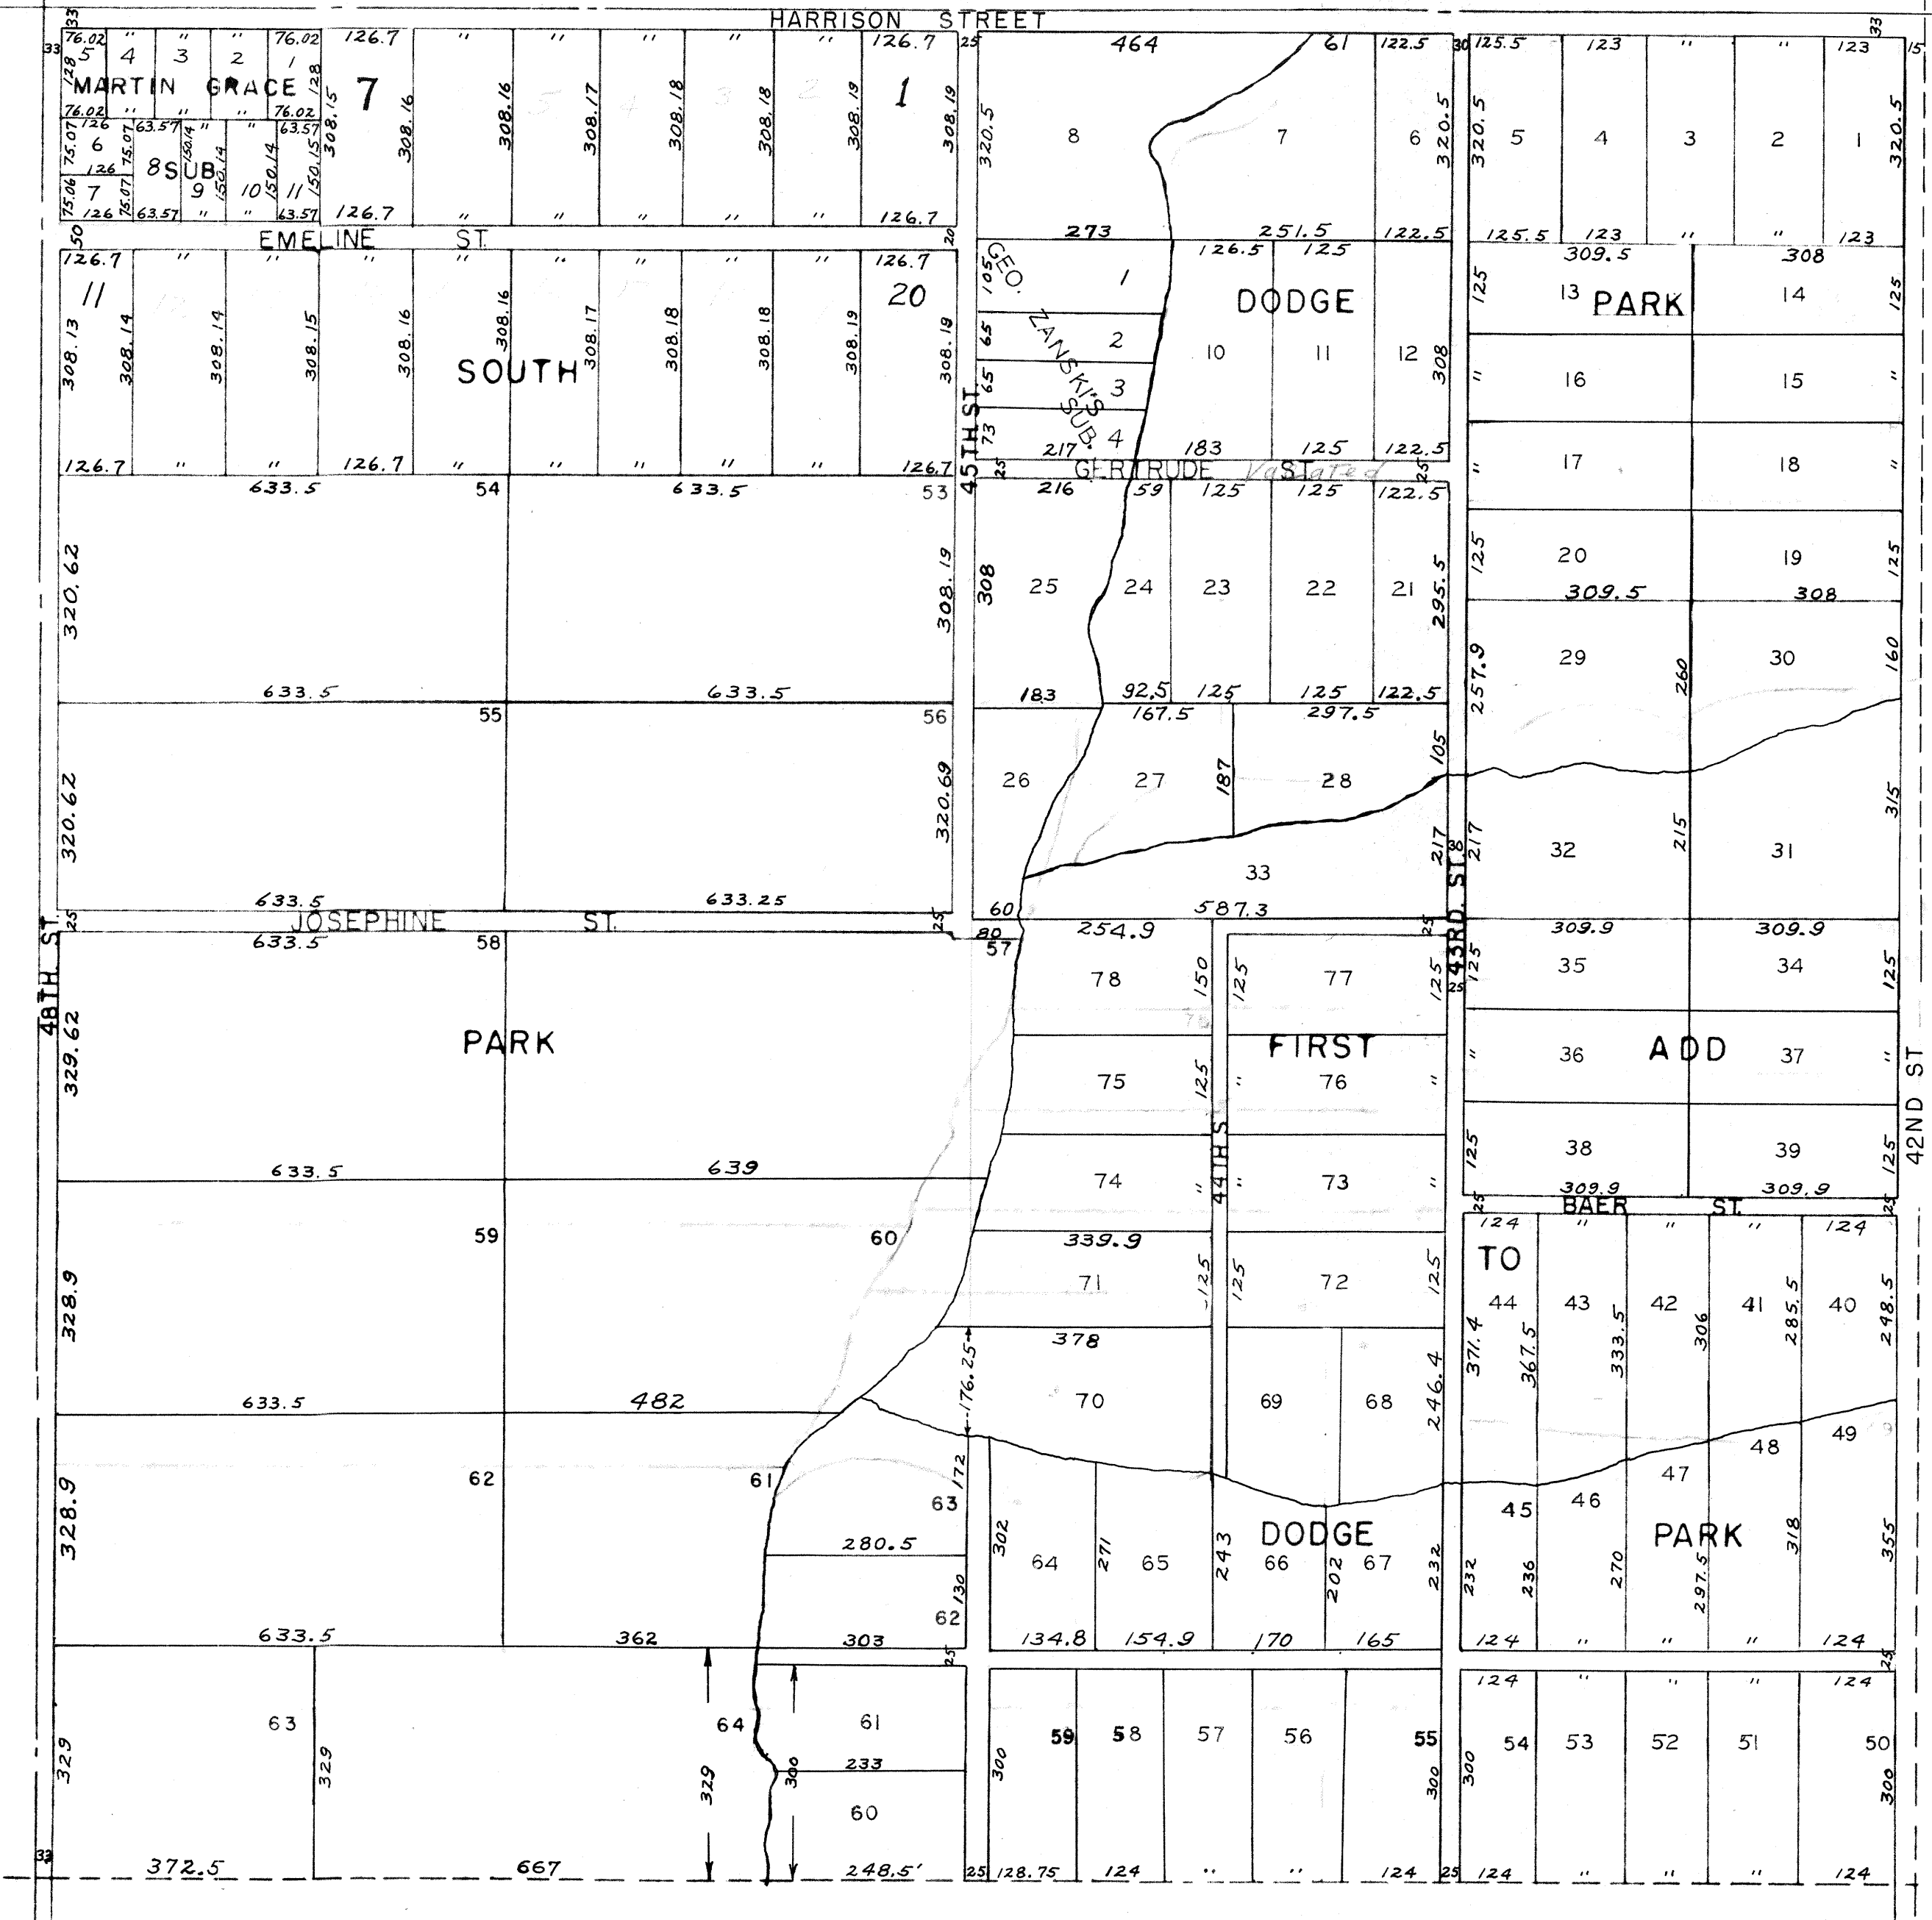

VOID

NW 1/4 SEC 17 T14N R13E

SCALE: 1" = 200'

OFFICIAL PLAT

F.I.WALTZ & N.P. WHITNEY

AUGUST — 1957