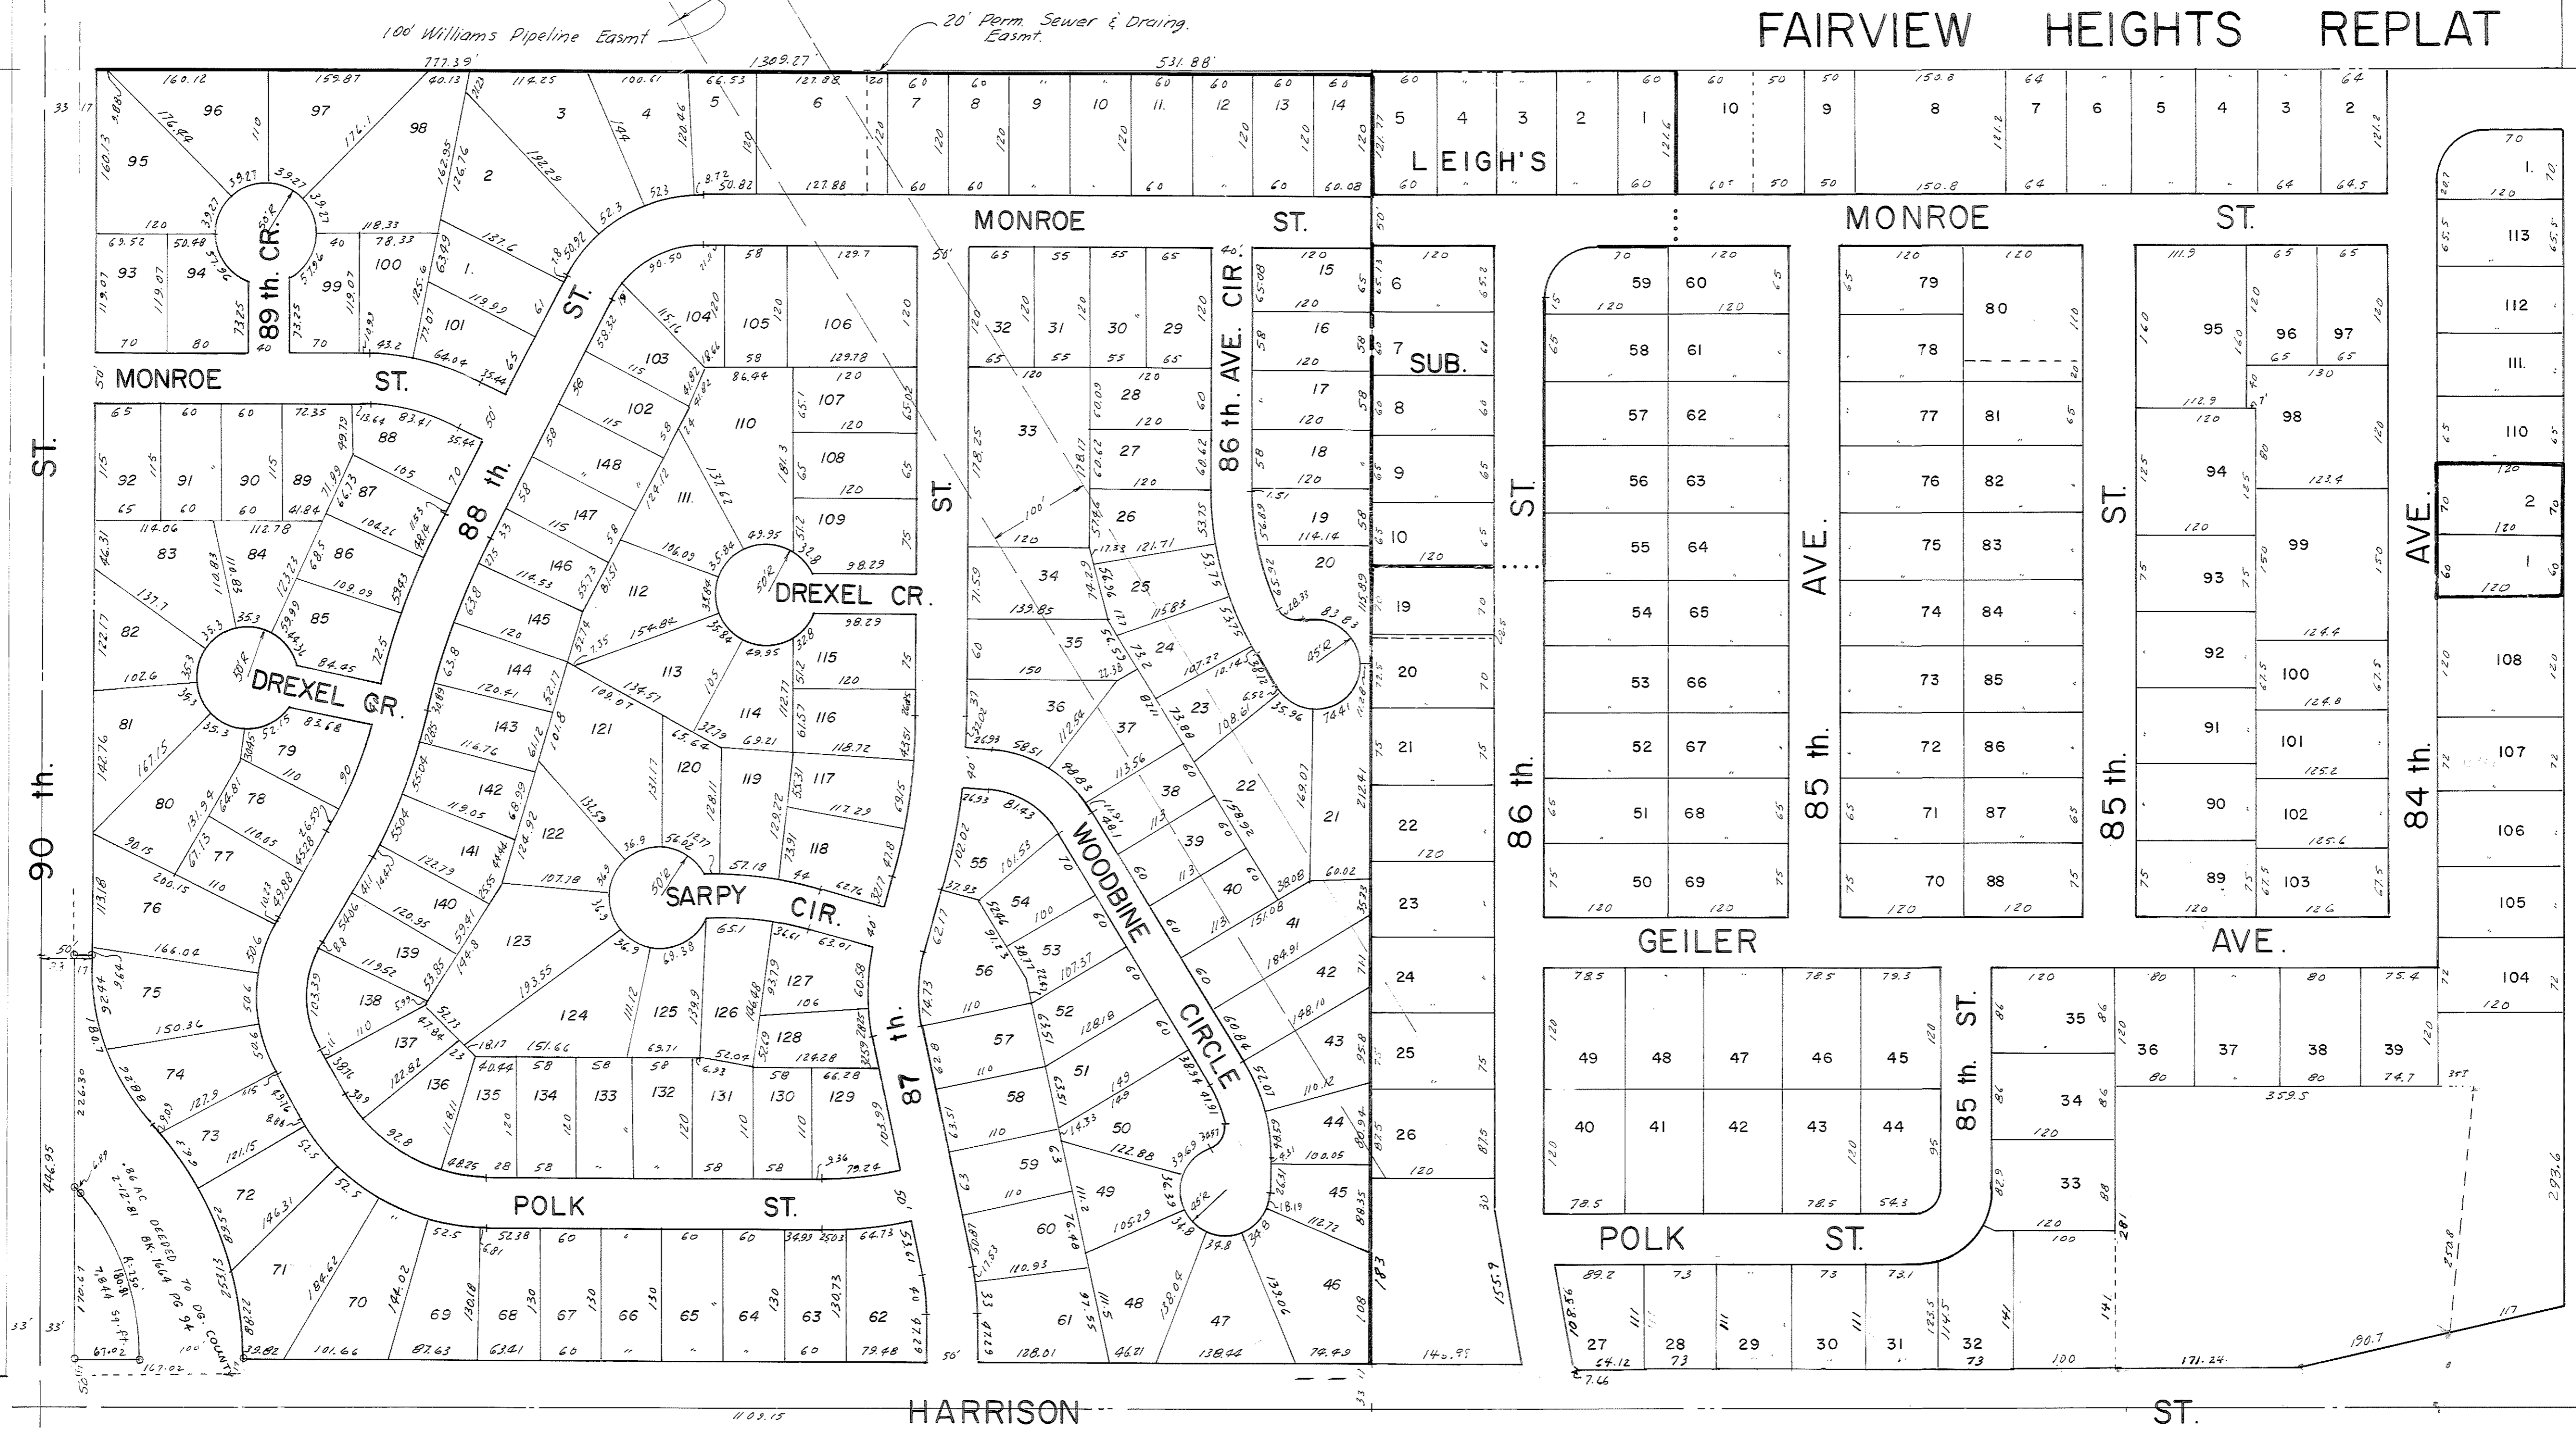

WOODBINE

FAIRVIEW HEIGHTS REPLAT

732

620