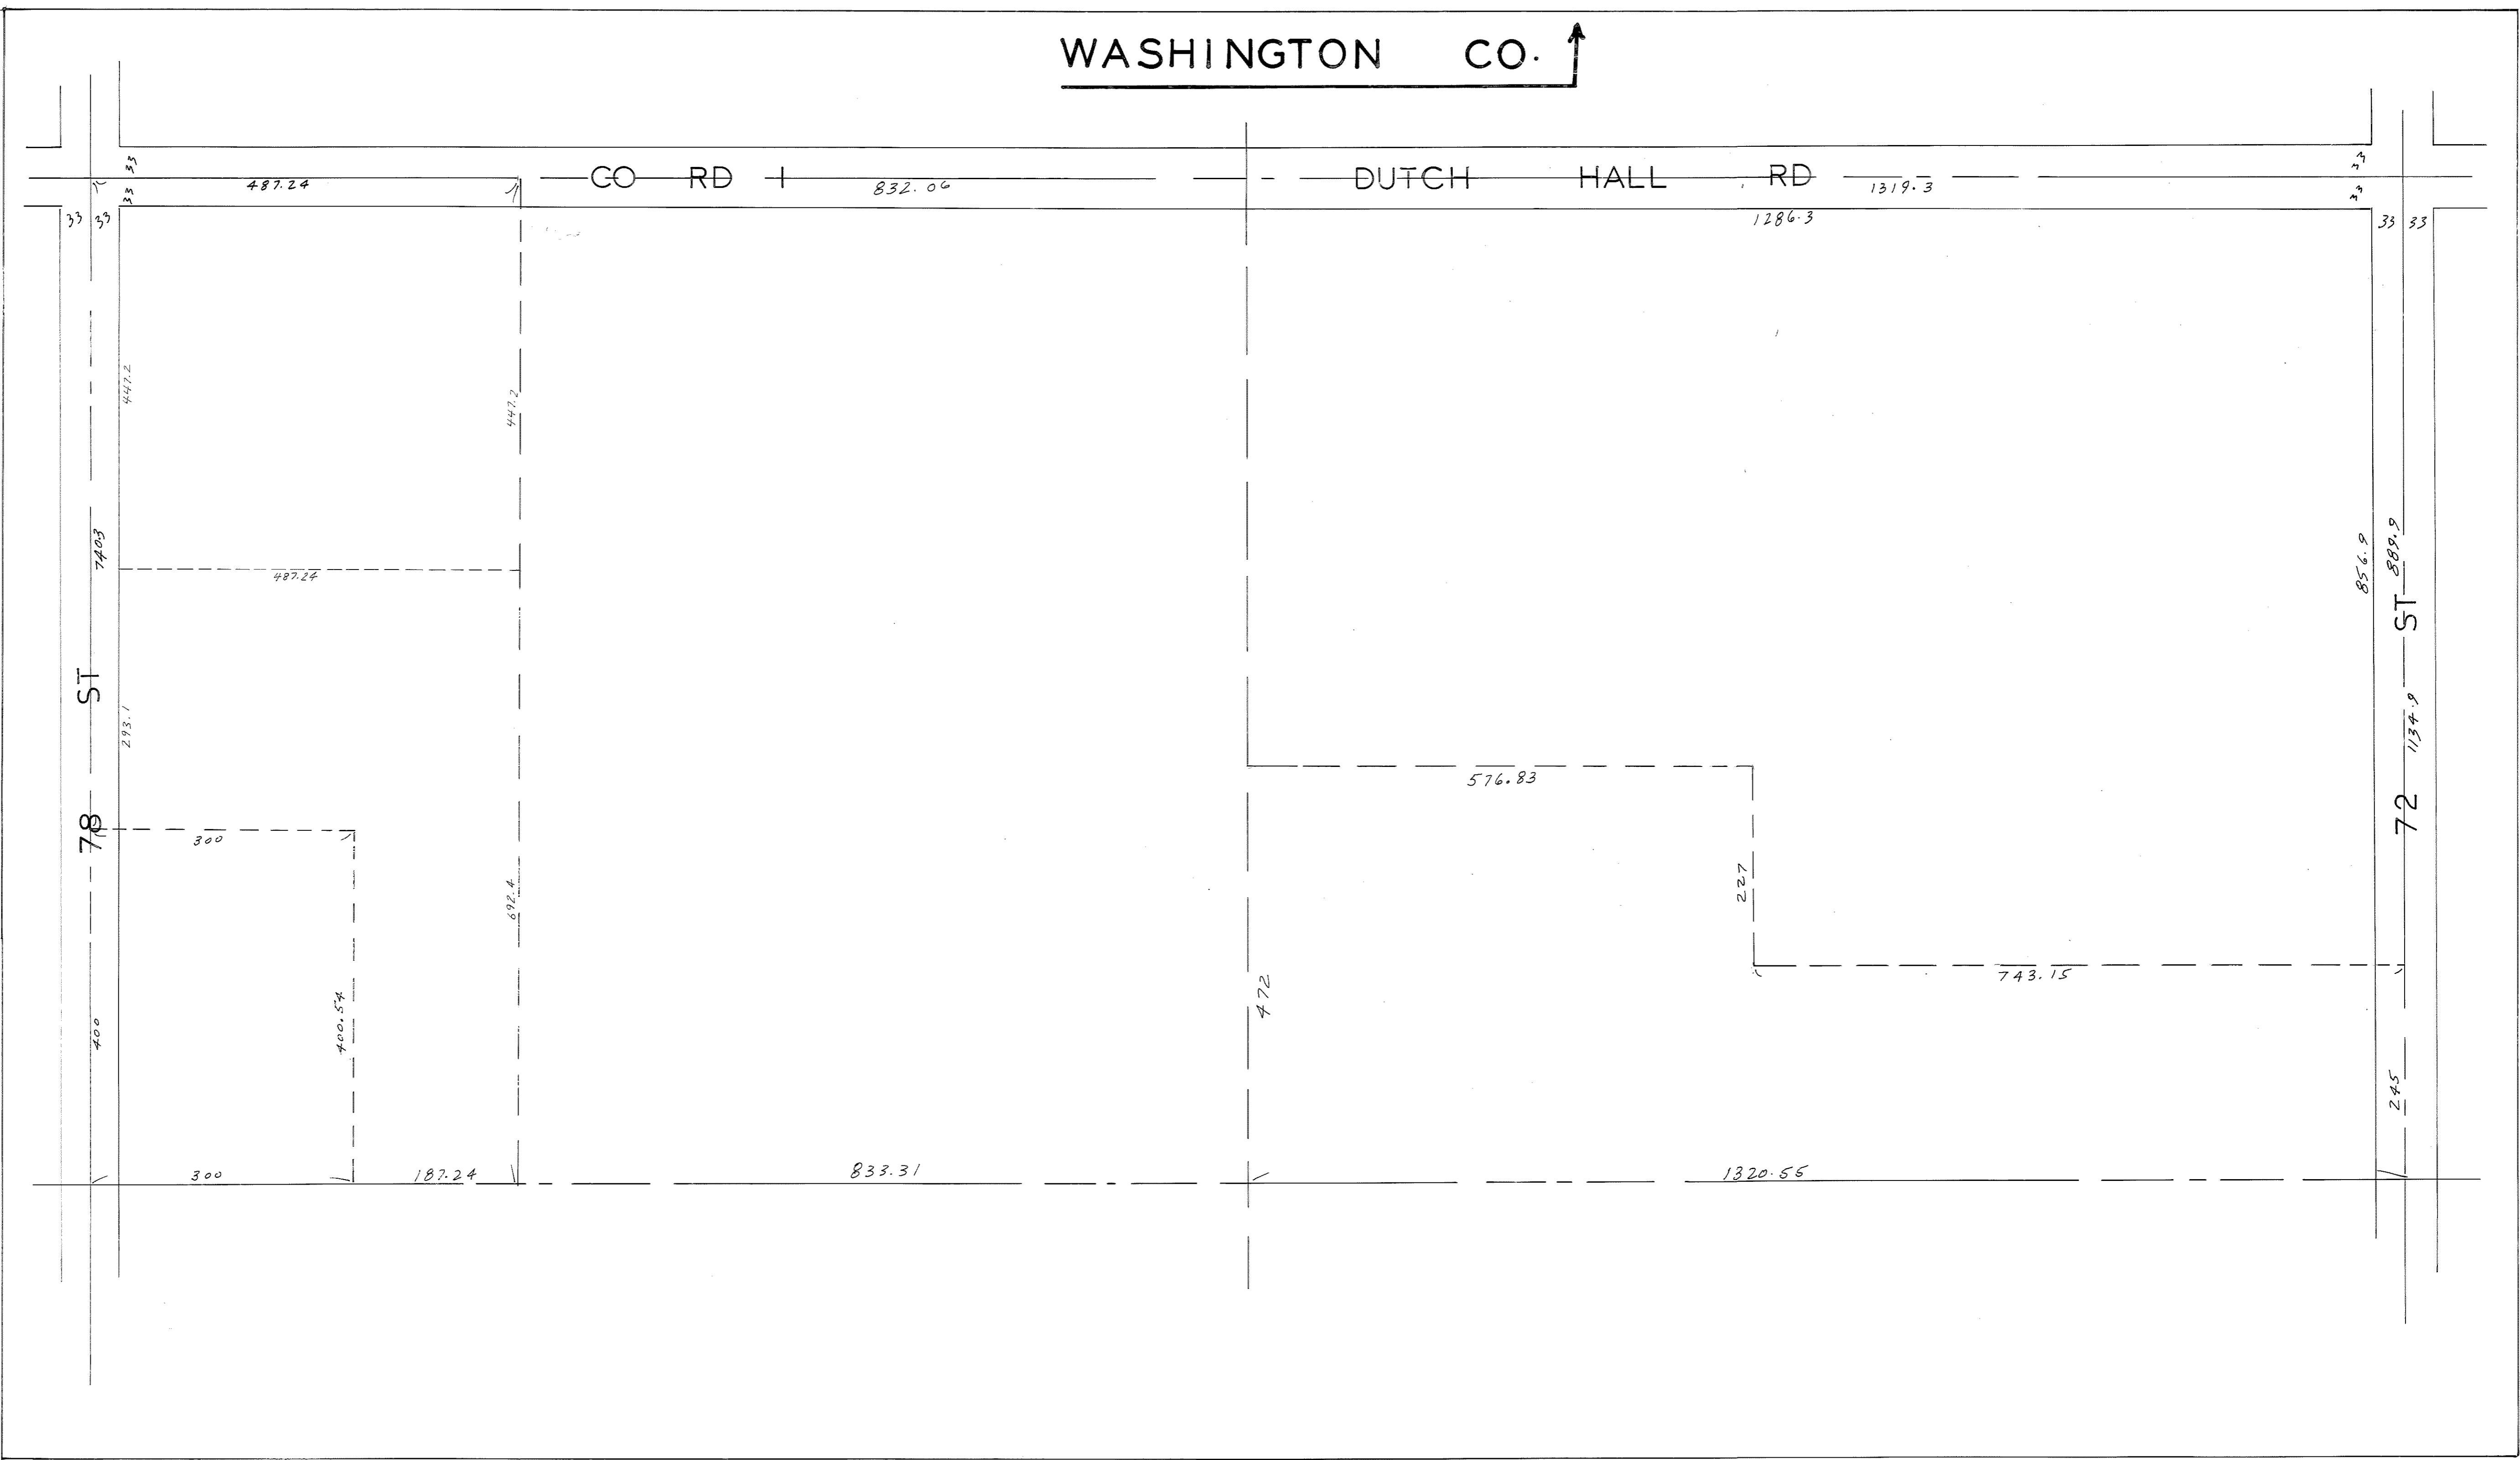

729

WASHINGTON CO. ↑

730

32.1

727

N 1/2 NE 1/4 2-16-12