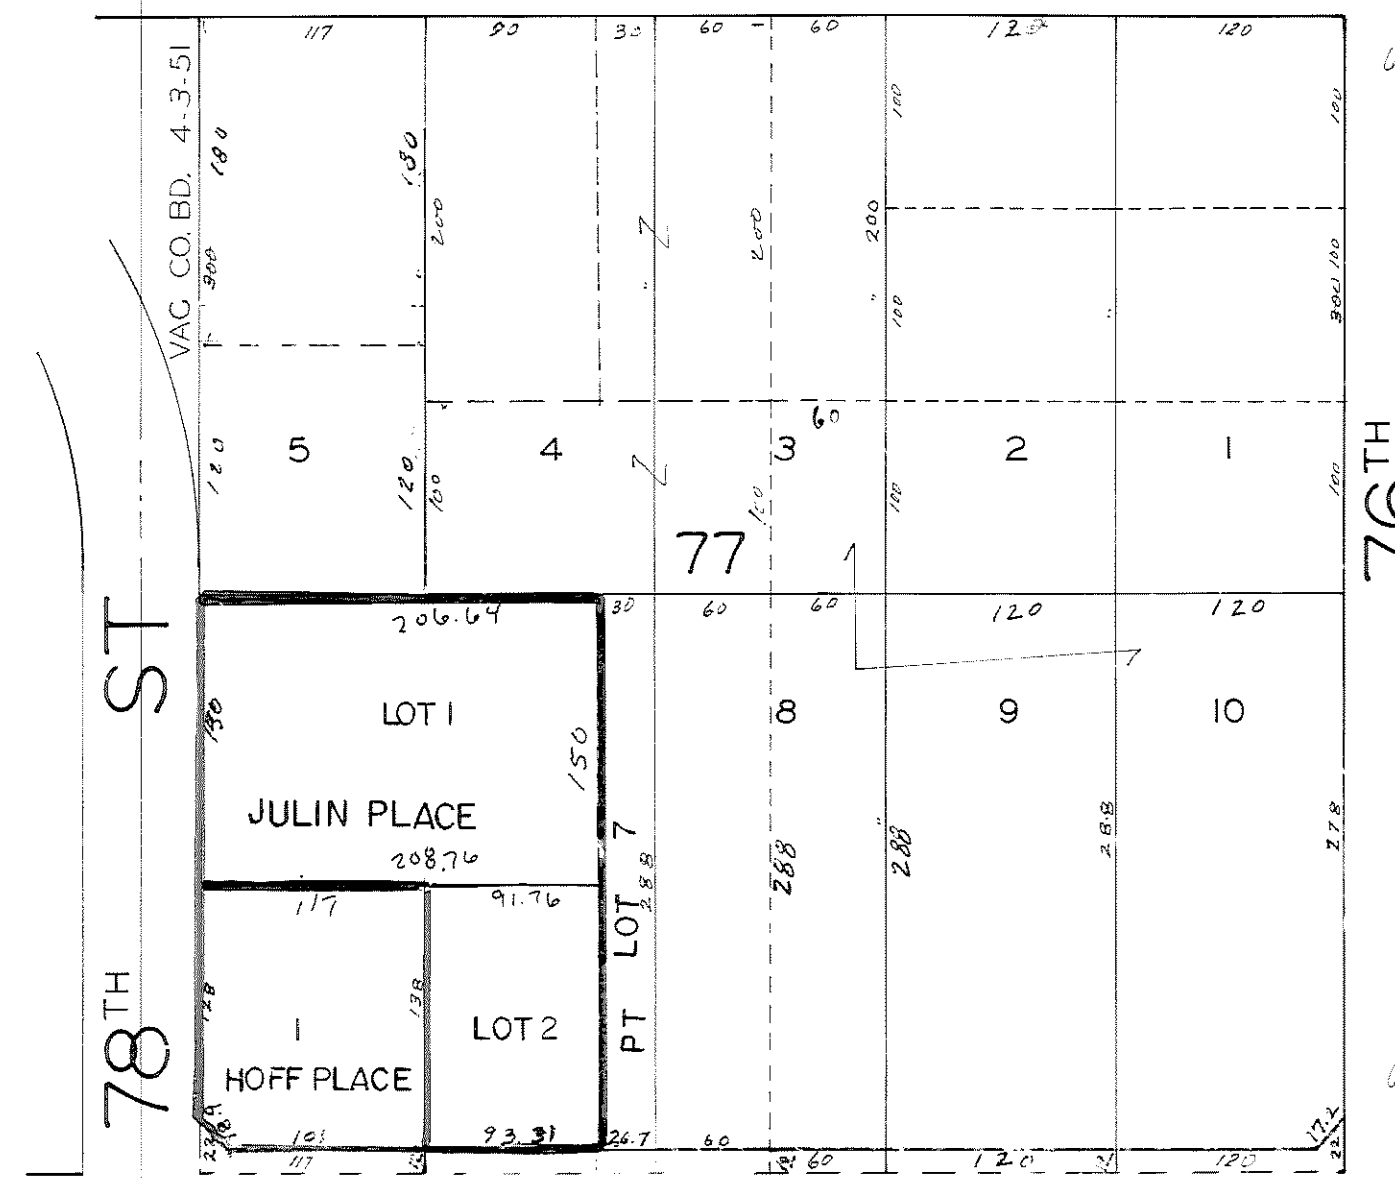

PETERSEN'S
PROSPECT
HILL ADD

BENSON ADD

BEDFORD ST

WIRT

PETERSEN'S REPLAT VAC ORD #2296 3/18/64

VAC 6-9-92 ORD. 32700 442.14

VAC 12-21-95 ORD 33417

672

MAPLE

BENSONVIEW ADD

560