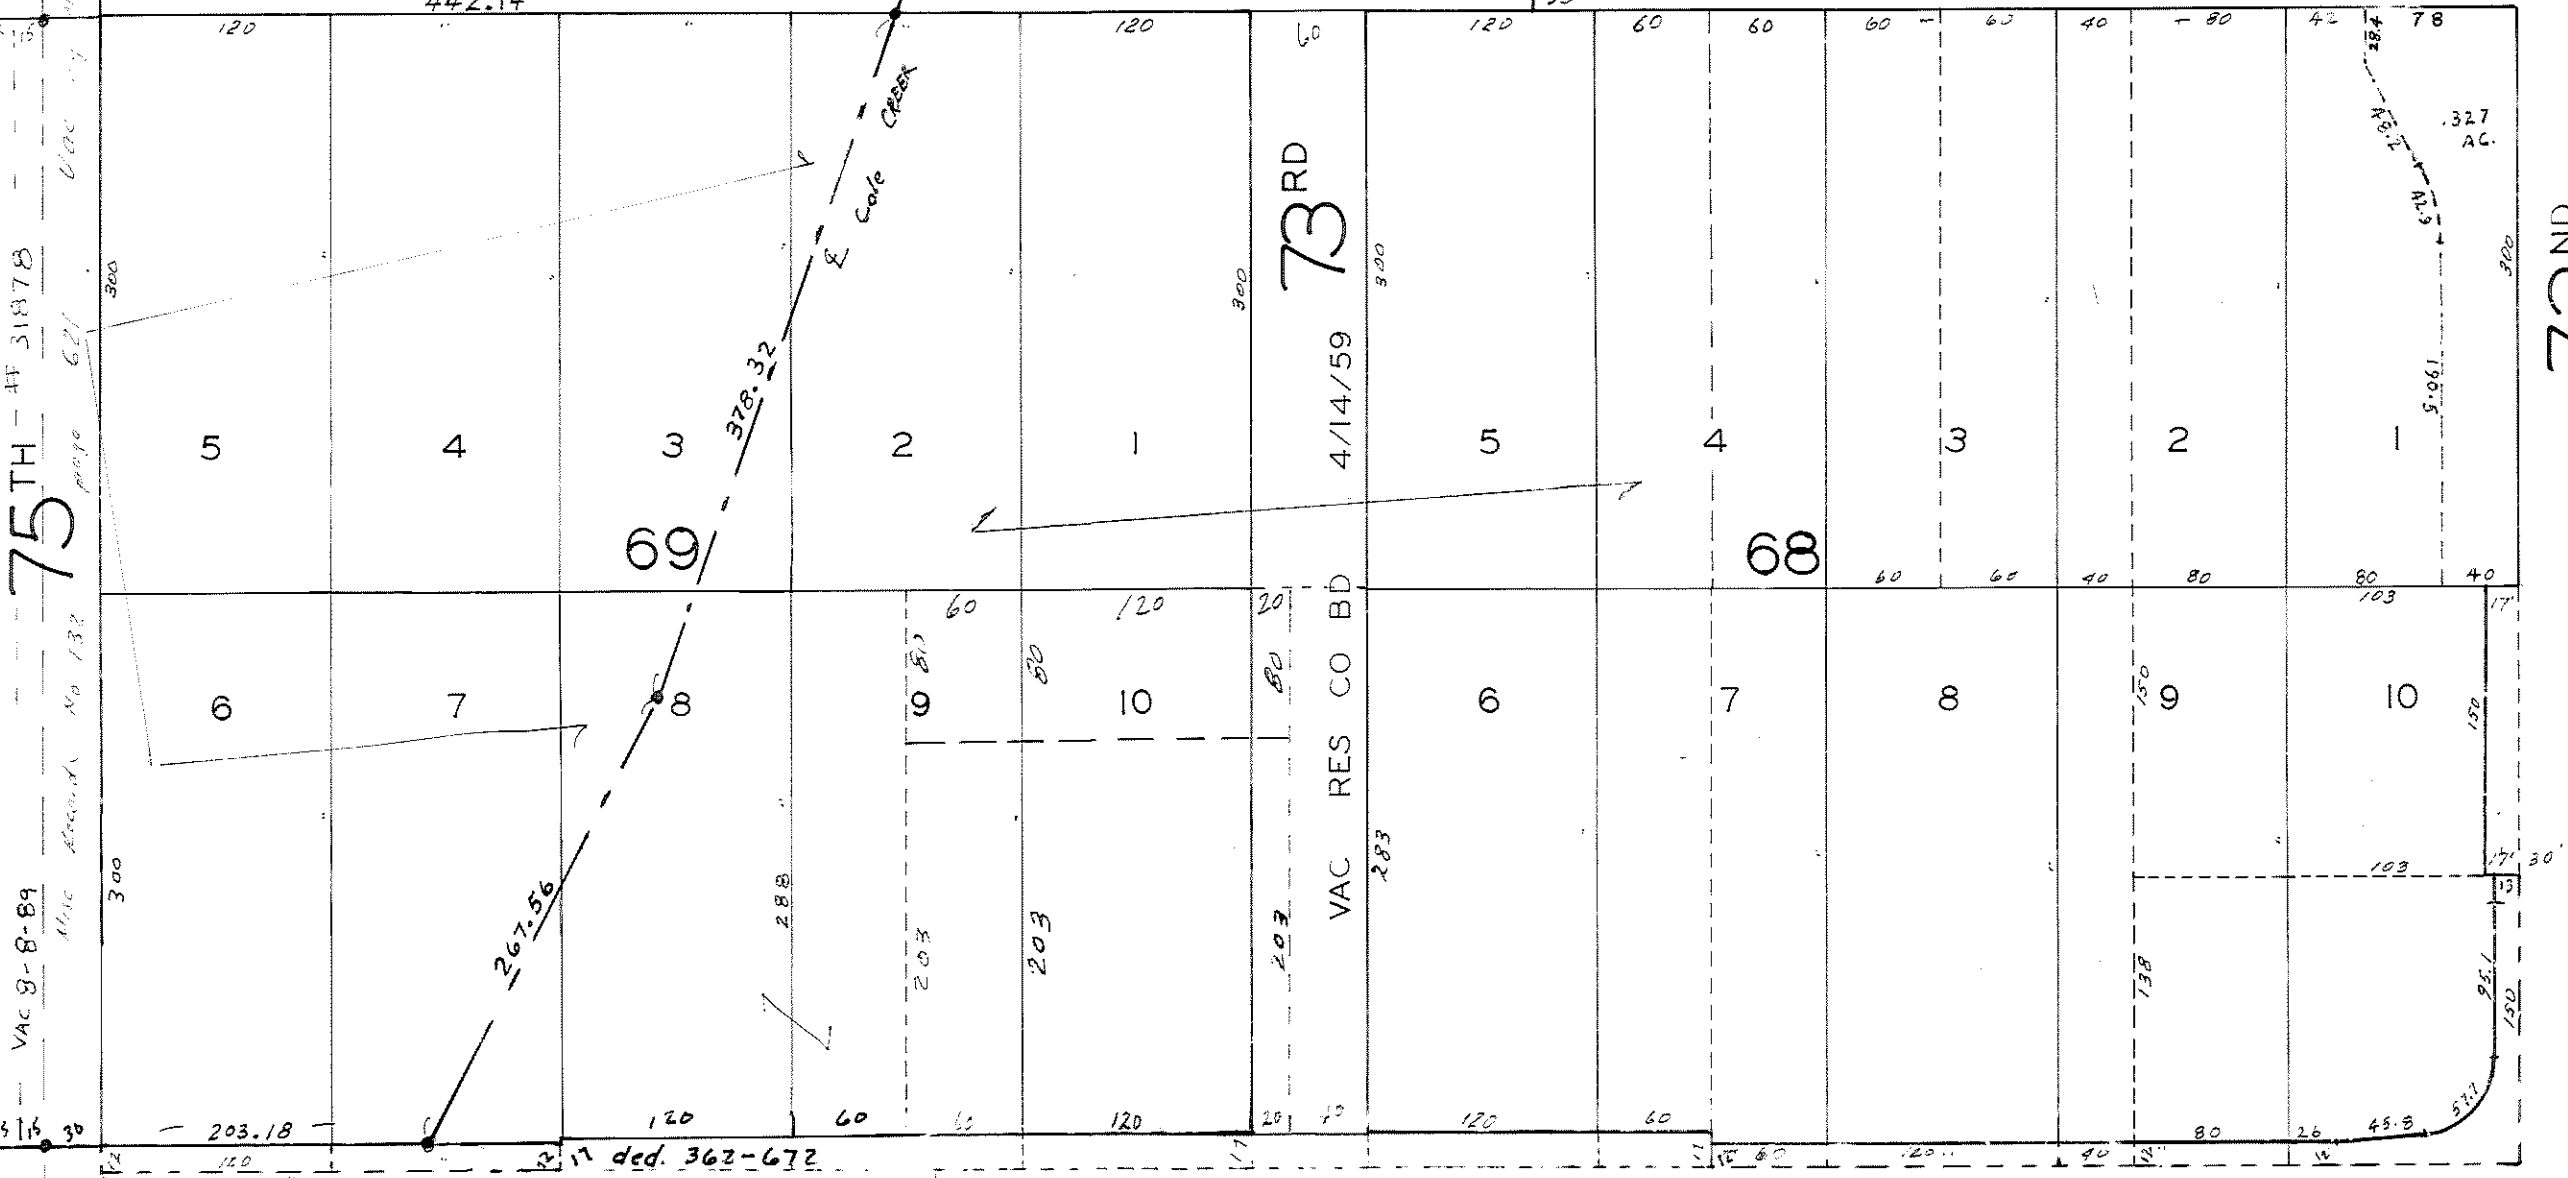

PETERSEN'S
PROSPECT
HILL ADD

BENSON ADD

BEDFORD ST

WIRT

PETERSEN'S REPLAT VAC ORD #2296 3/18/64

VAC 6-9-92 ORD. 32700 442.14

VAC 12-21-95 ORD 33417

672

MAPLE

BENSONVIEW ADD

560