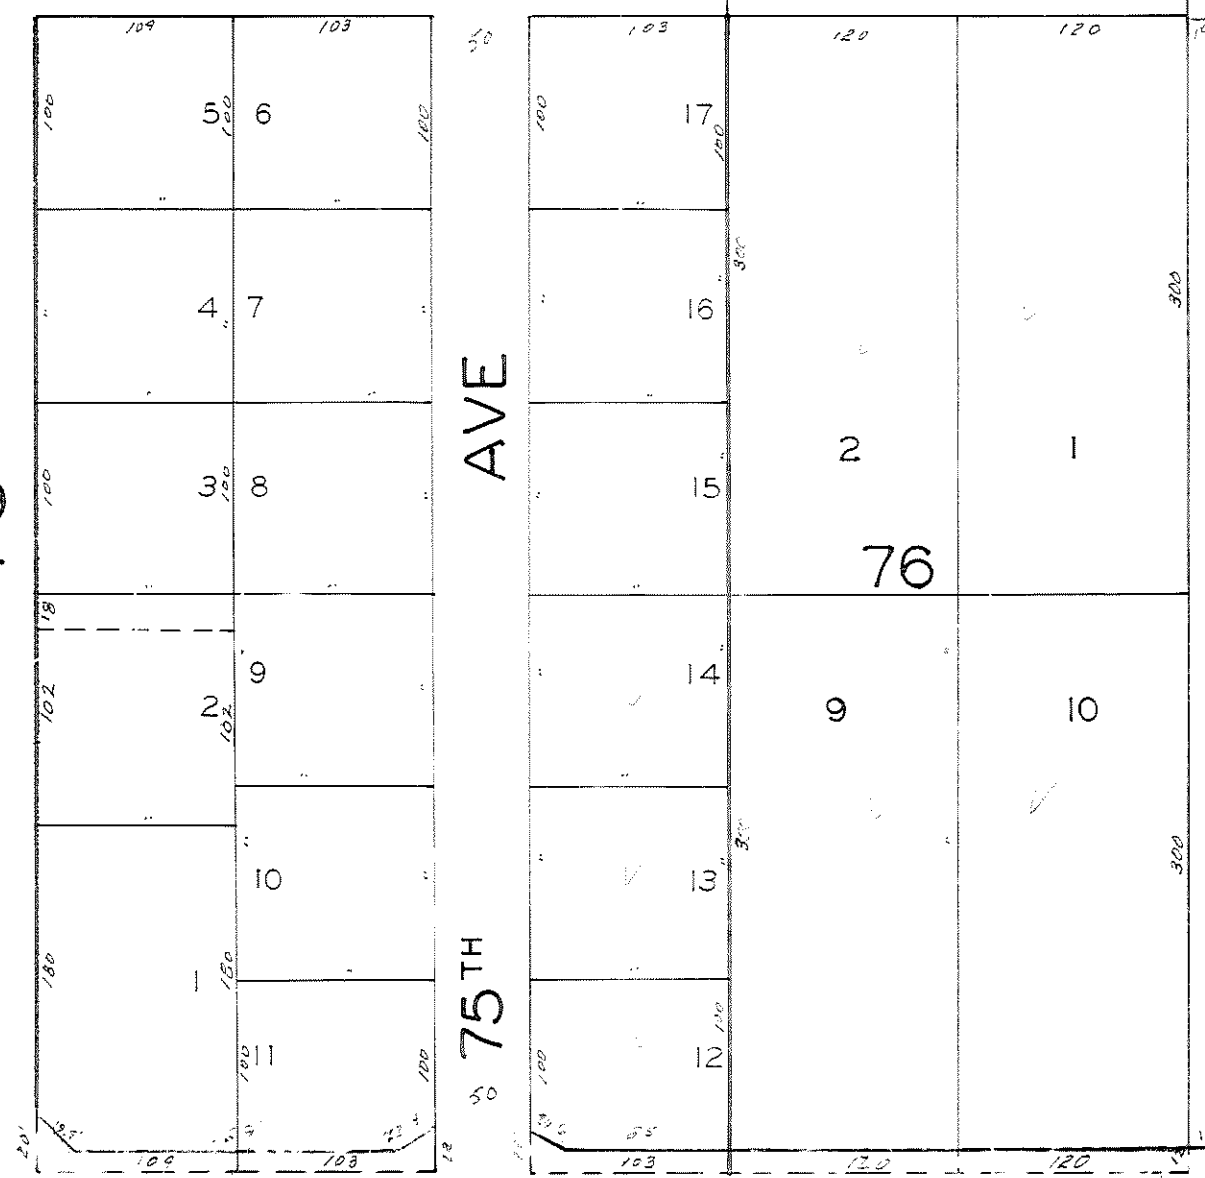

PETERSEN'S
PROSPECT
HILL ADD

BENSON ADD

BEDFORD ST

WIRT

PETERSEN'S REPLAT VAC ORD #2296 3/18/64

VAC 6-9-92 ORD. 32700 442.14

VAC 12-21-95 ORD 33417

672

MAPLE

BENSONVIEW ADD

560