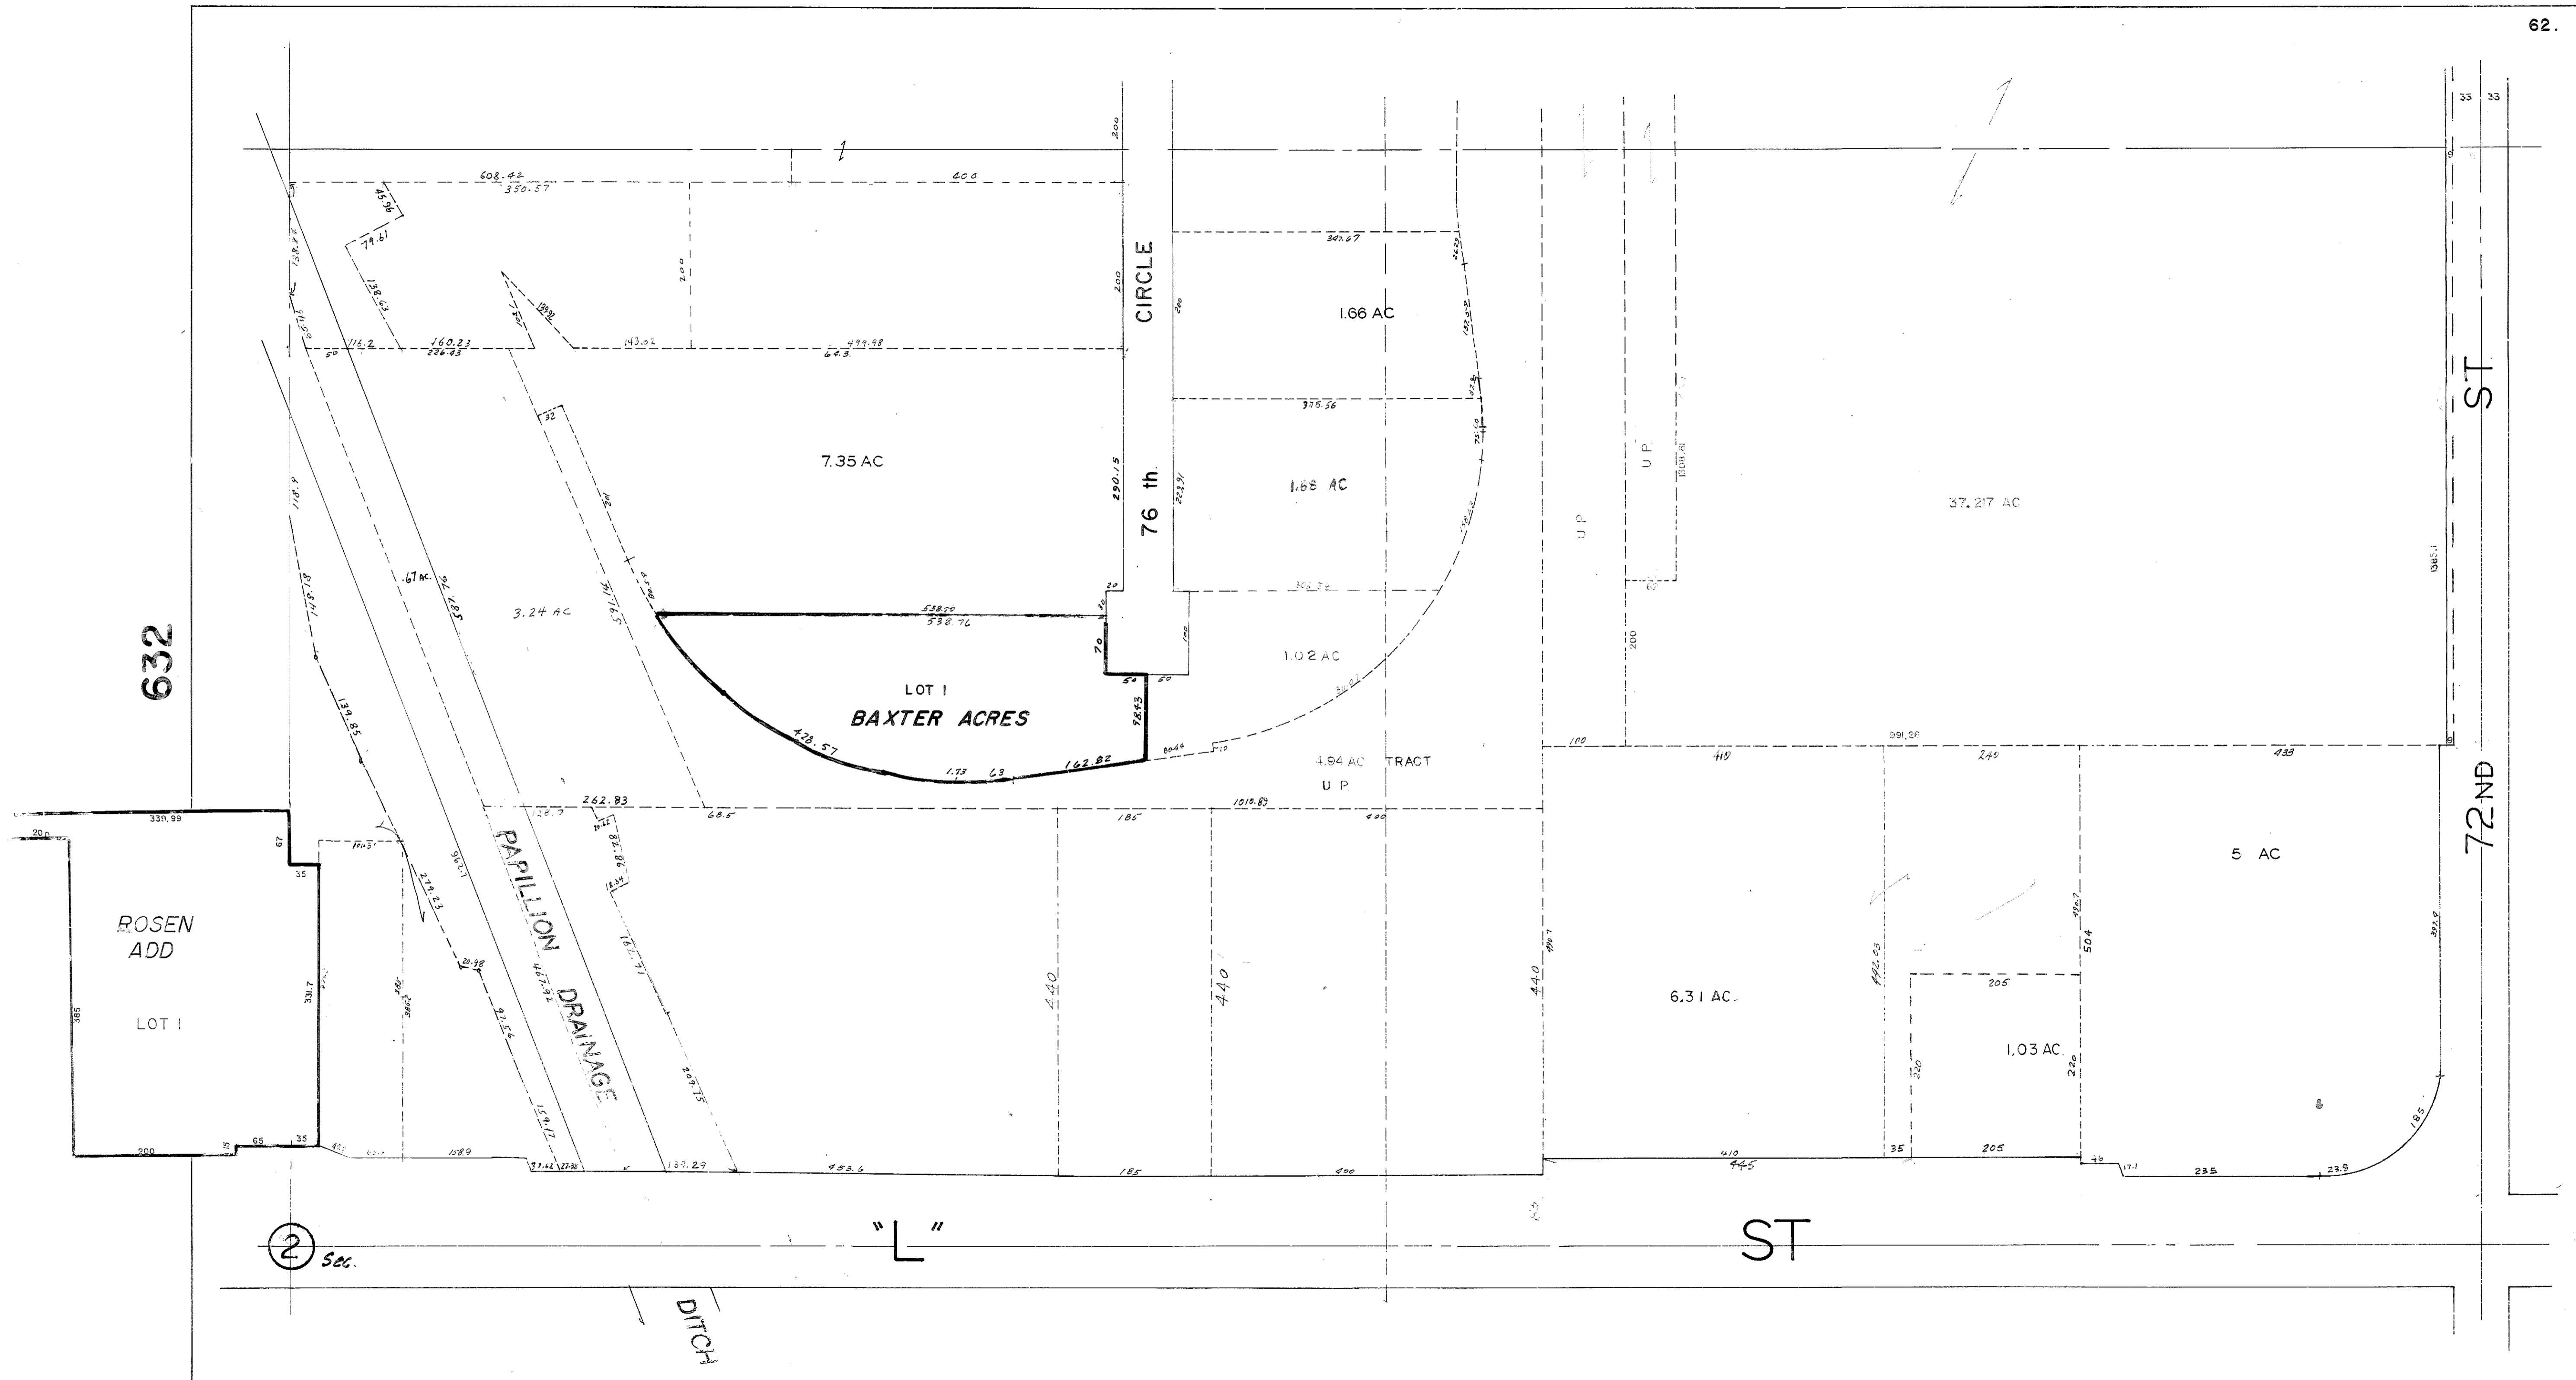

632

520

STANDARD BLUE PRINT, OMAHA 020364