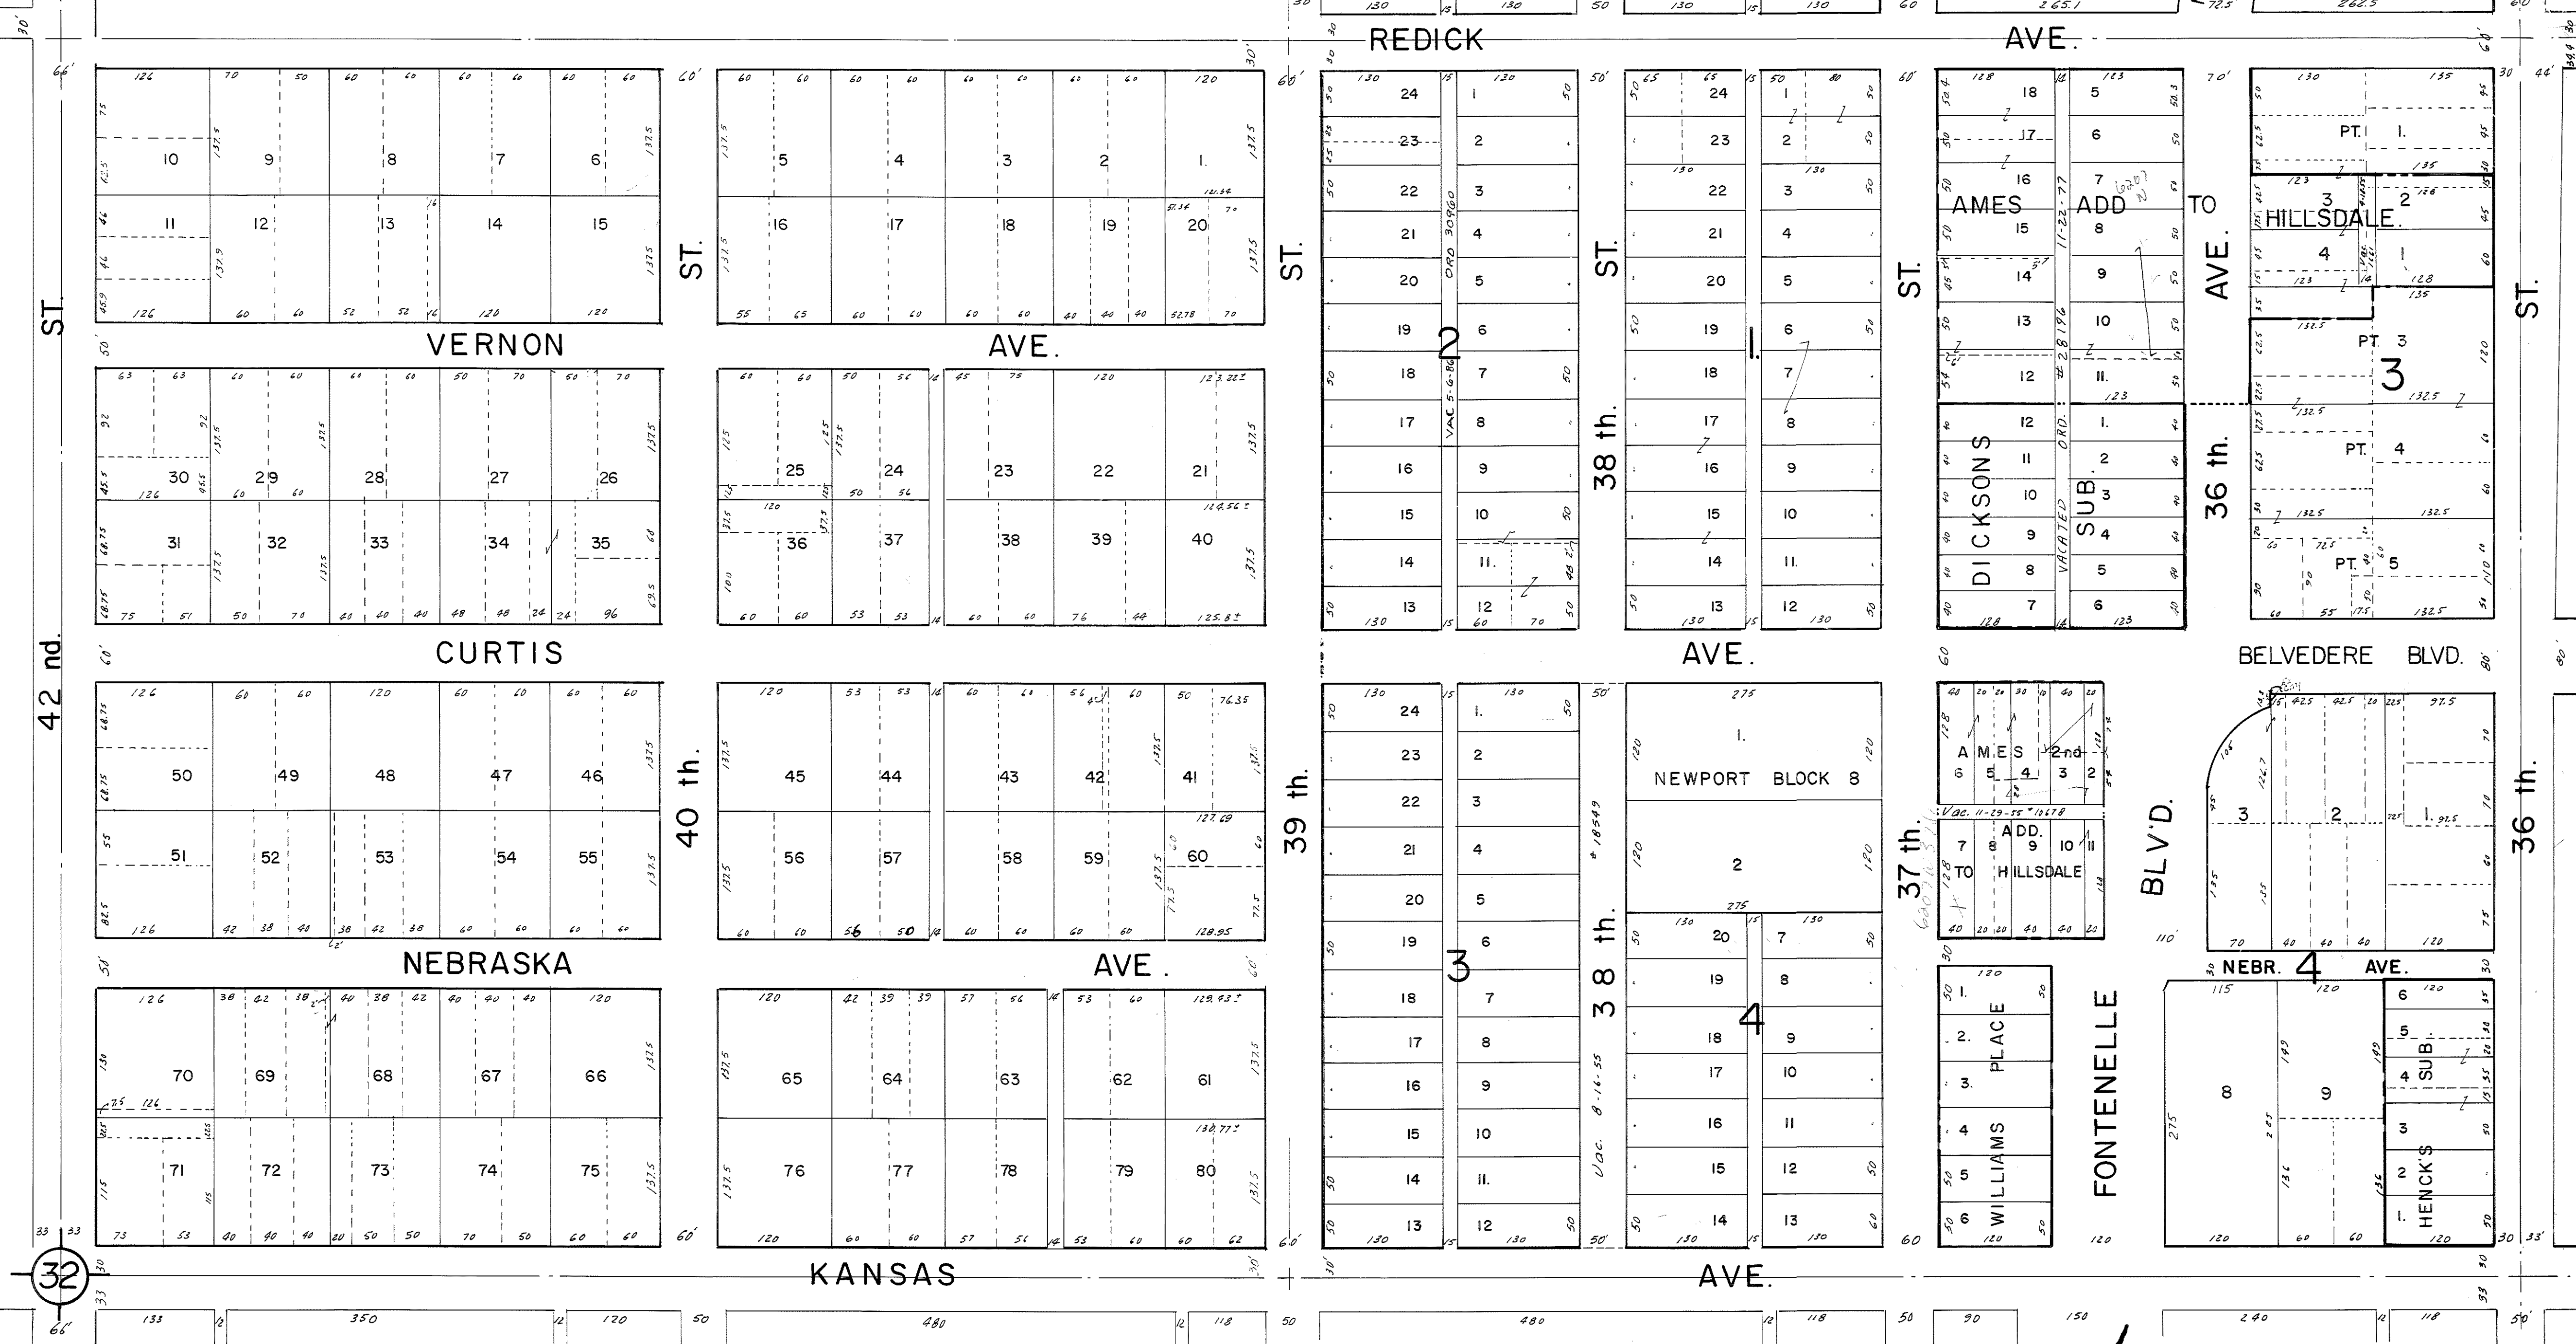

VERNON HEIGHTS REPLAT

HILLSDALE BLKS: 1-2-3-4

352

242

NEWPORT ADD

S 1/2 NE 1/4 SEC. 32-16-13