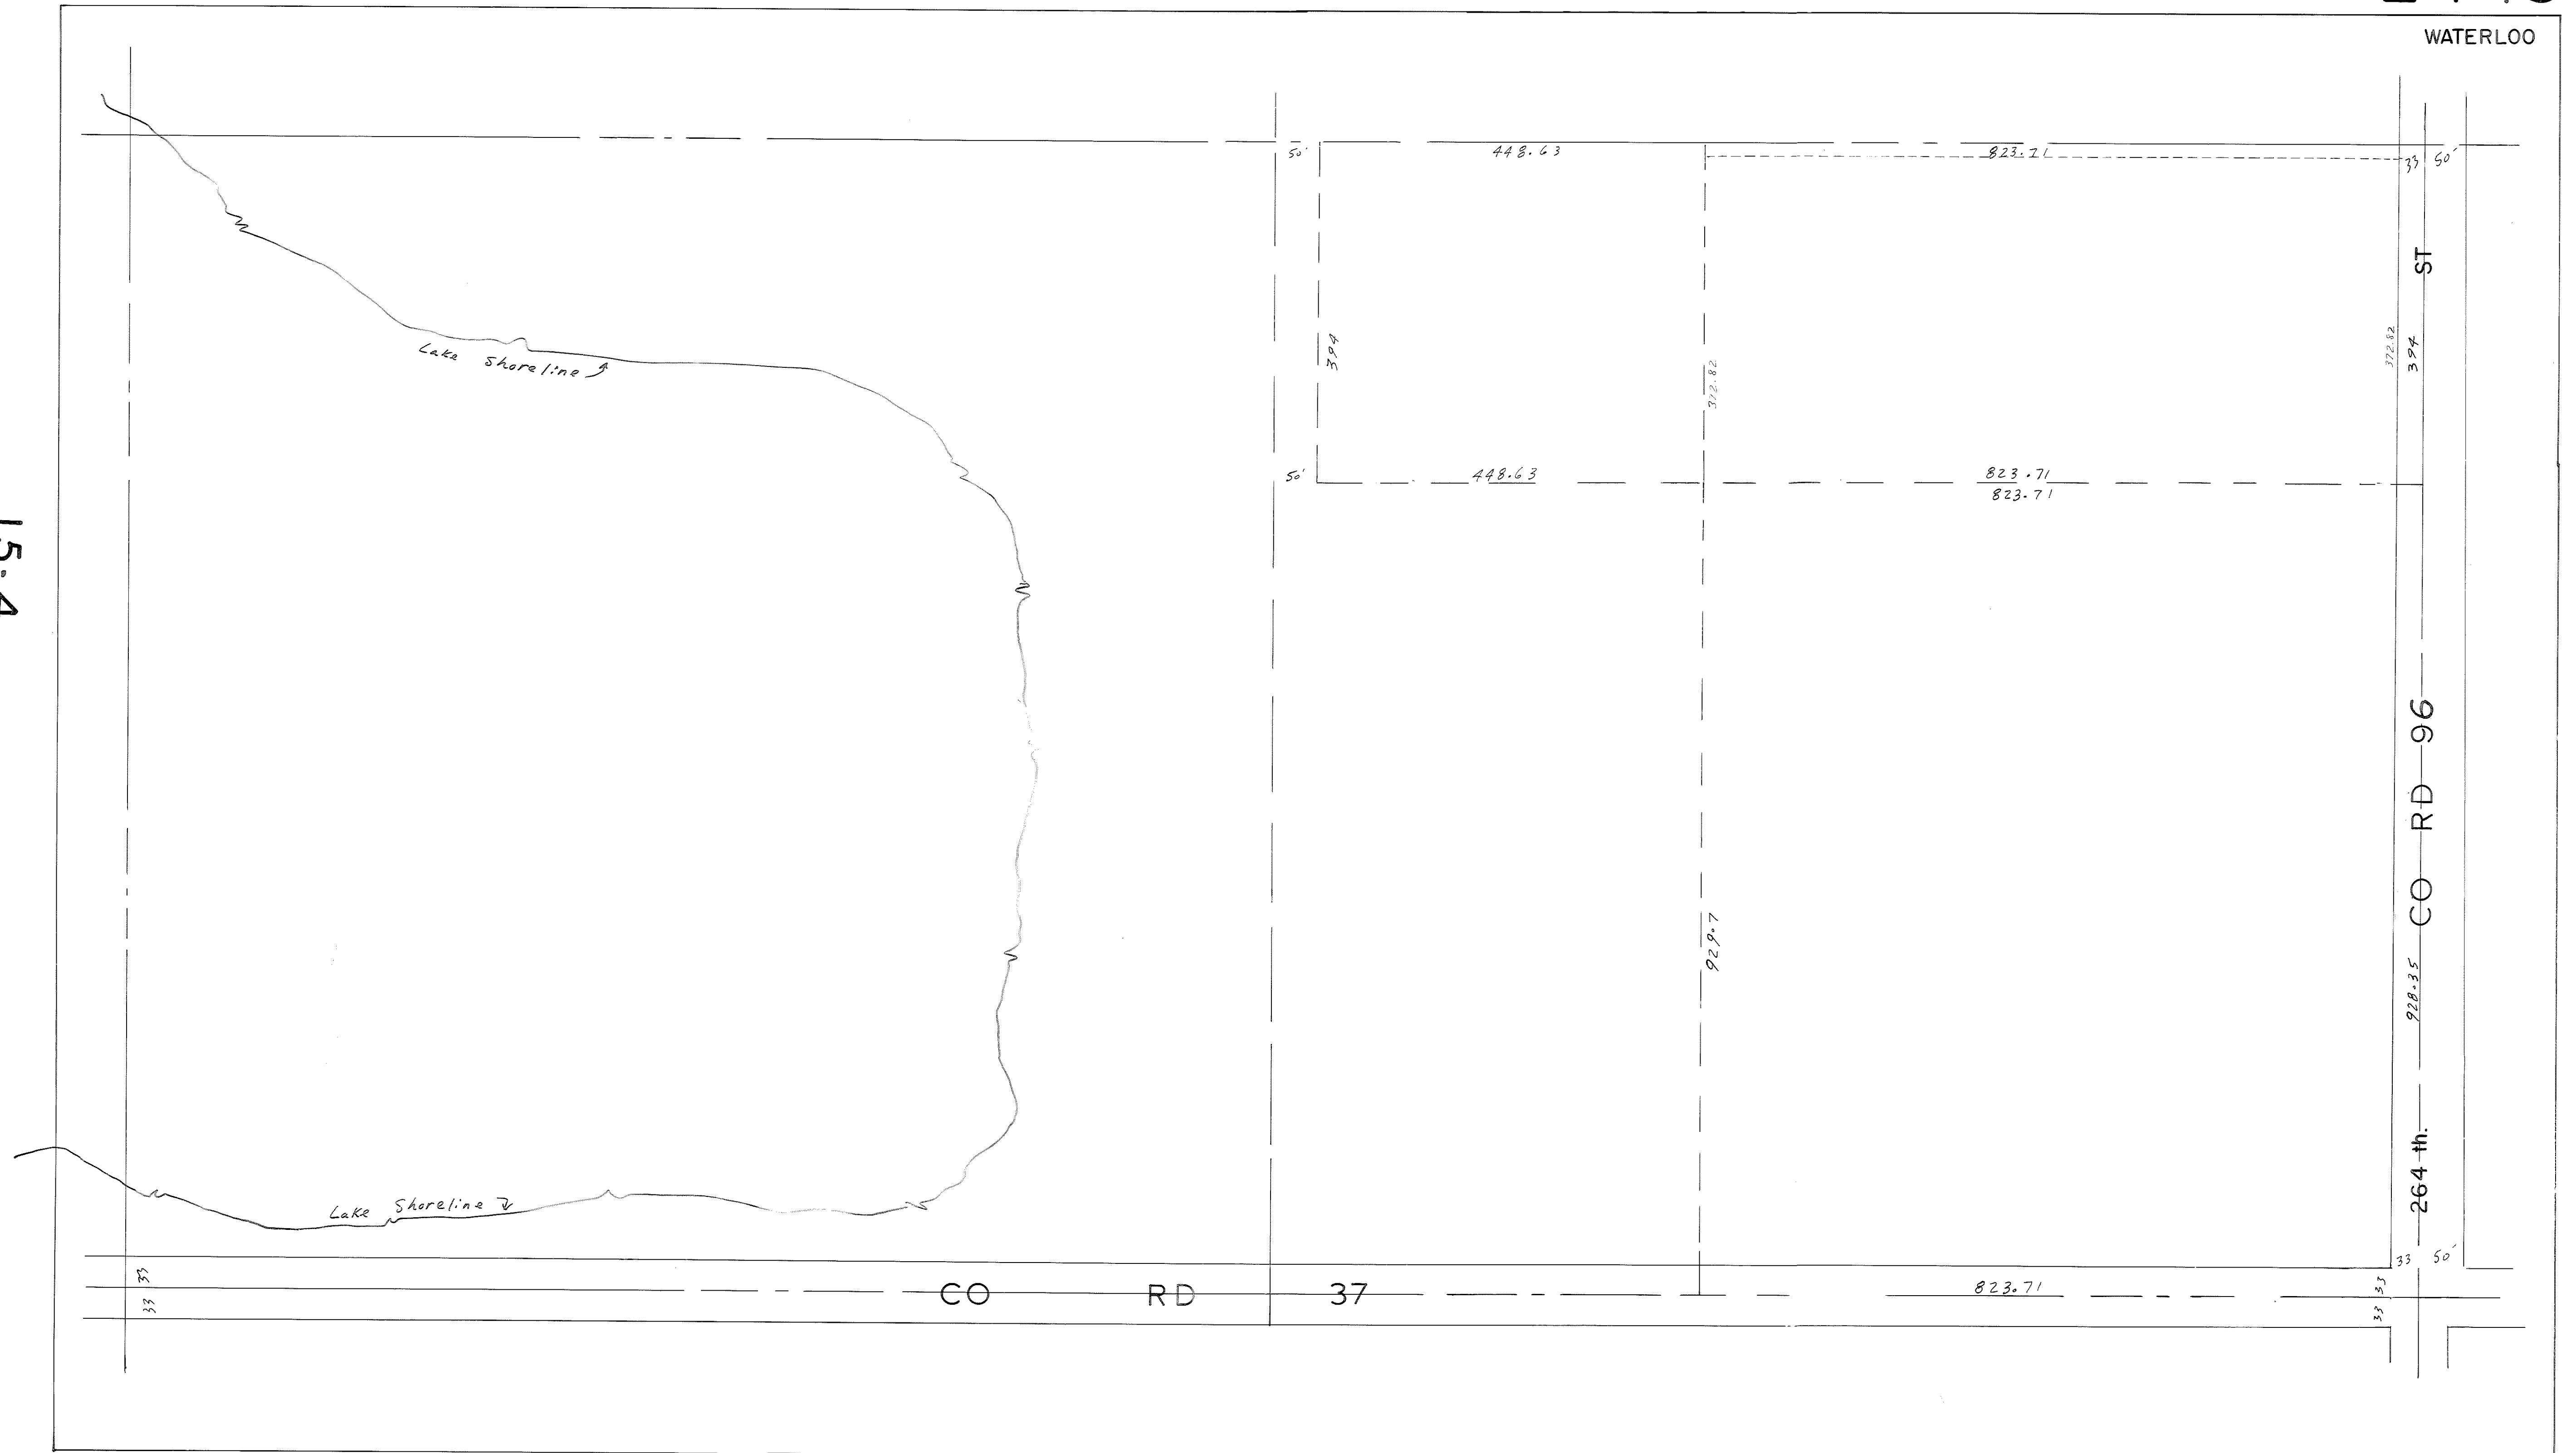

2447

2445

WATERLOO

15.4

2340

24.1

S 1/2 SE 1/4 18-15-10