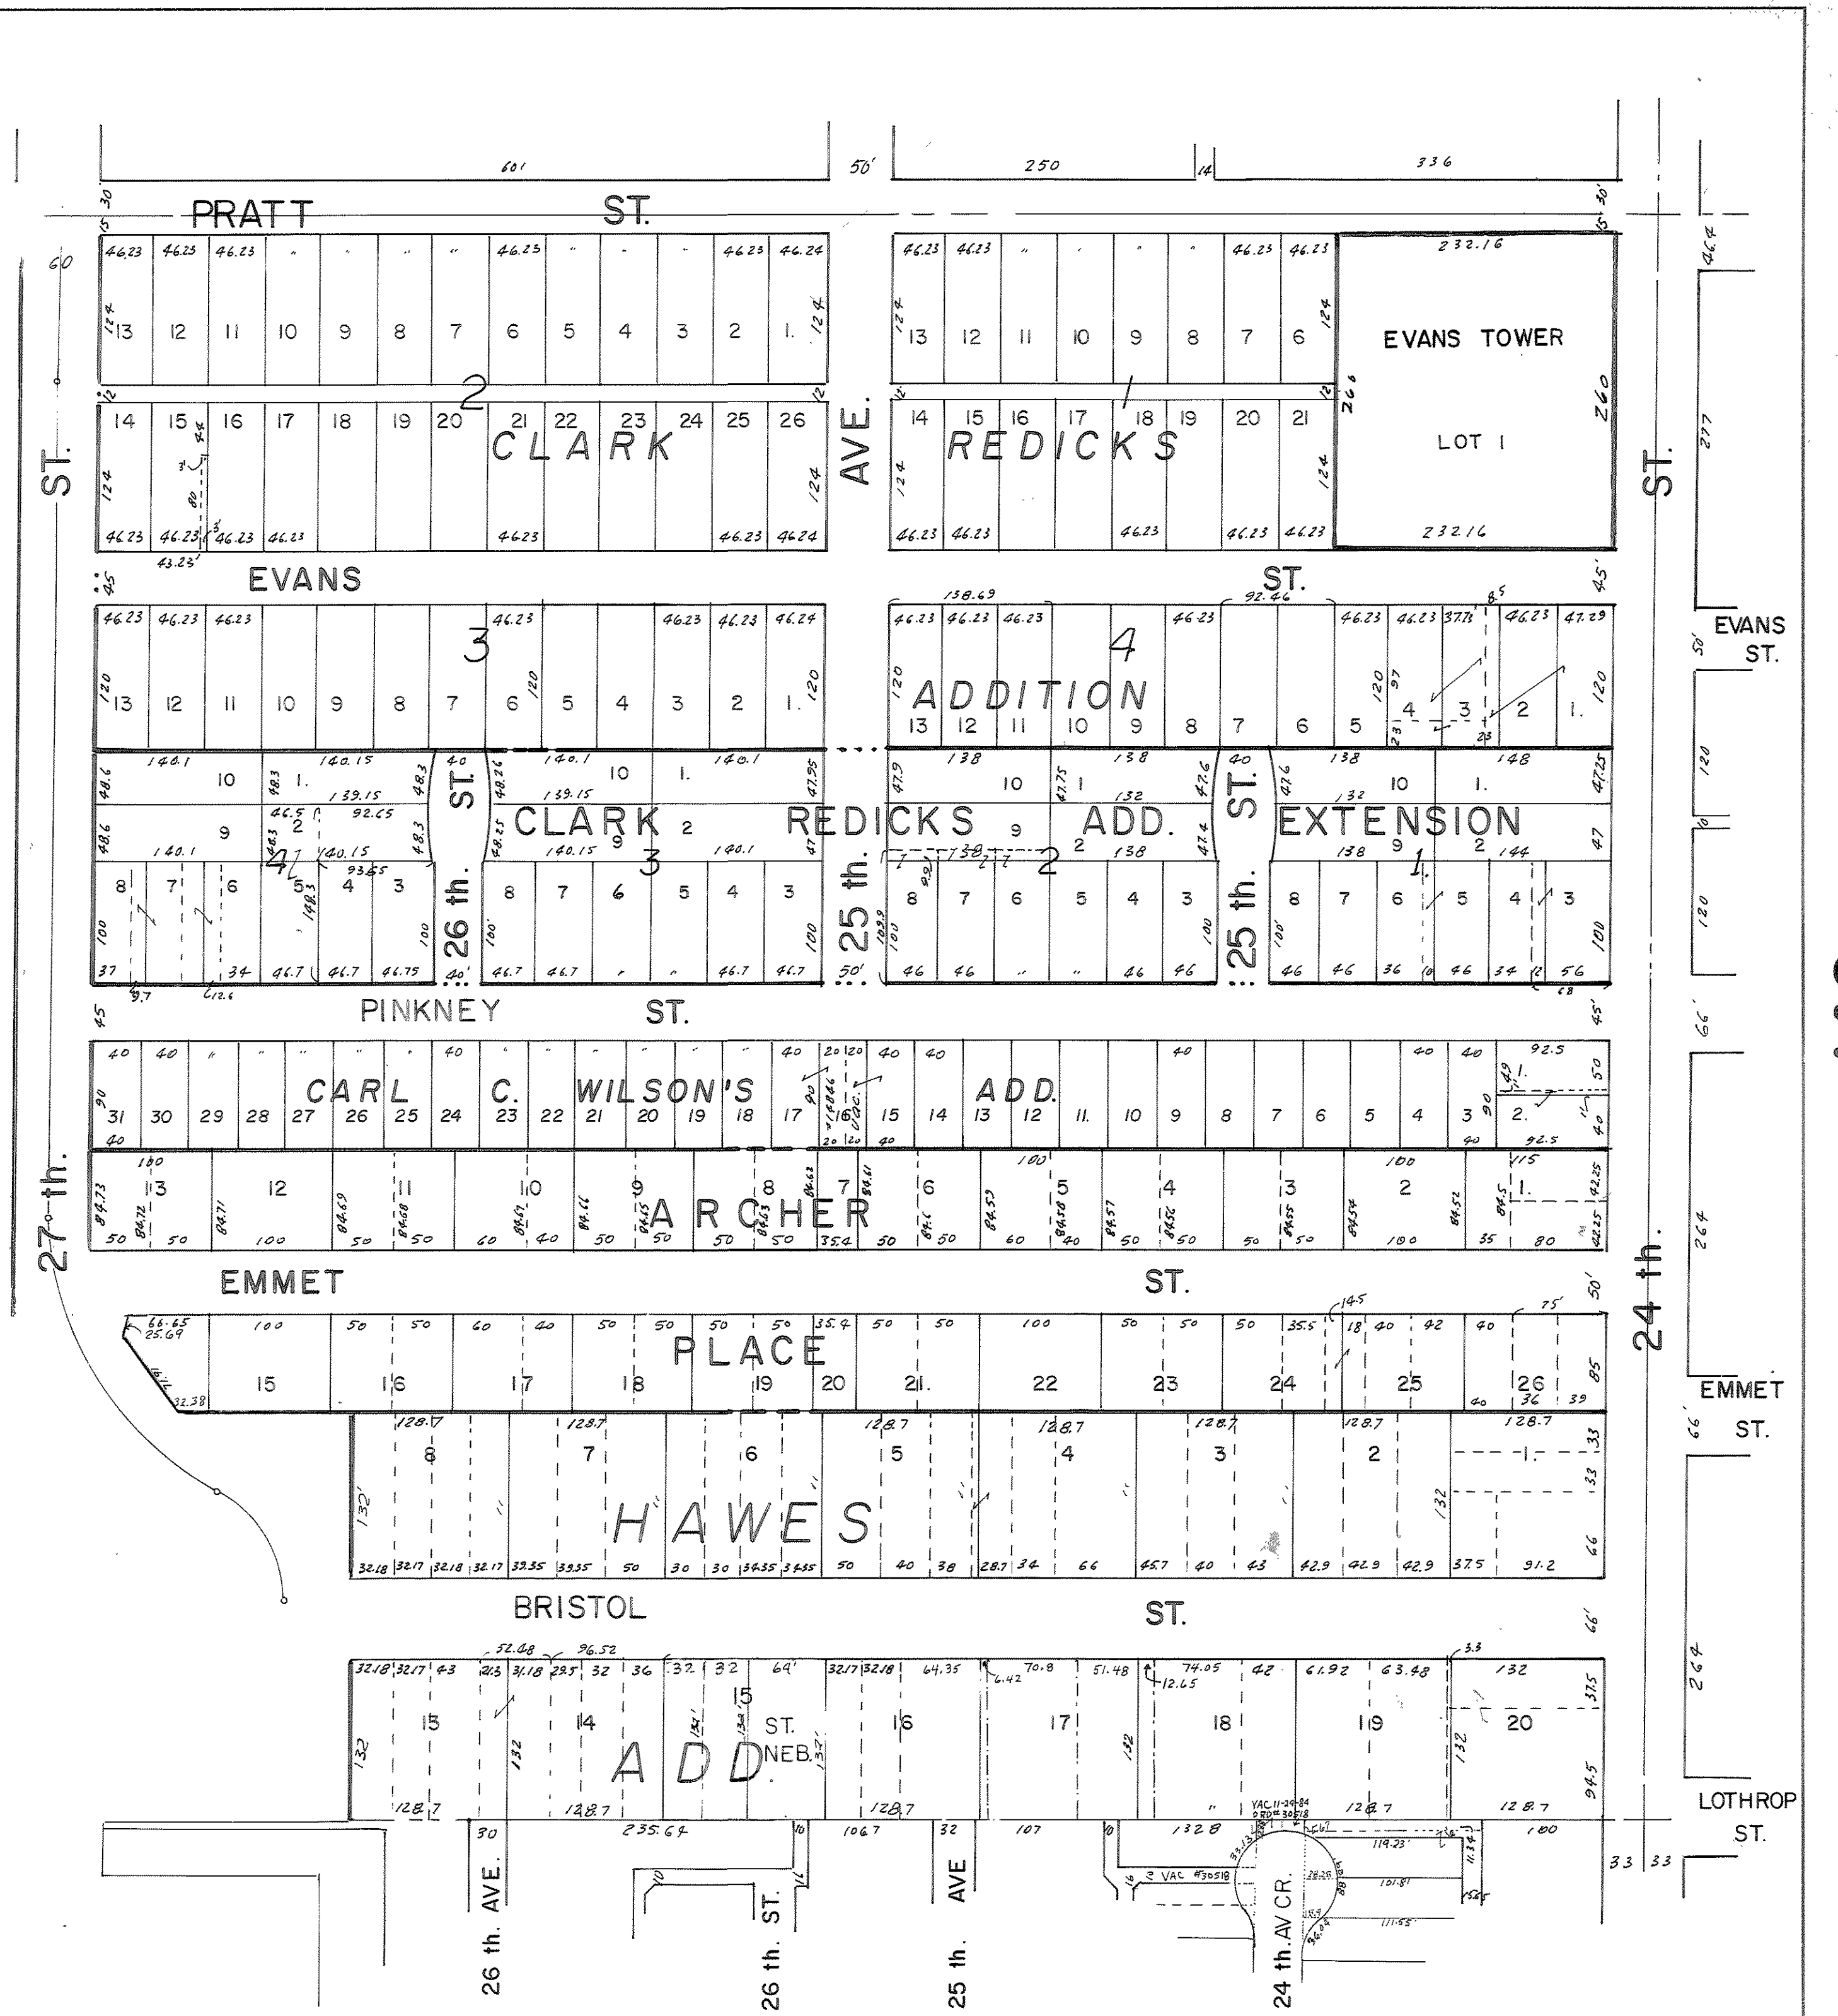

228

LEGEND S.D.=(SUB DIVISION)

N 1/2 NE 1/4 SEC. 9-15-13

142