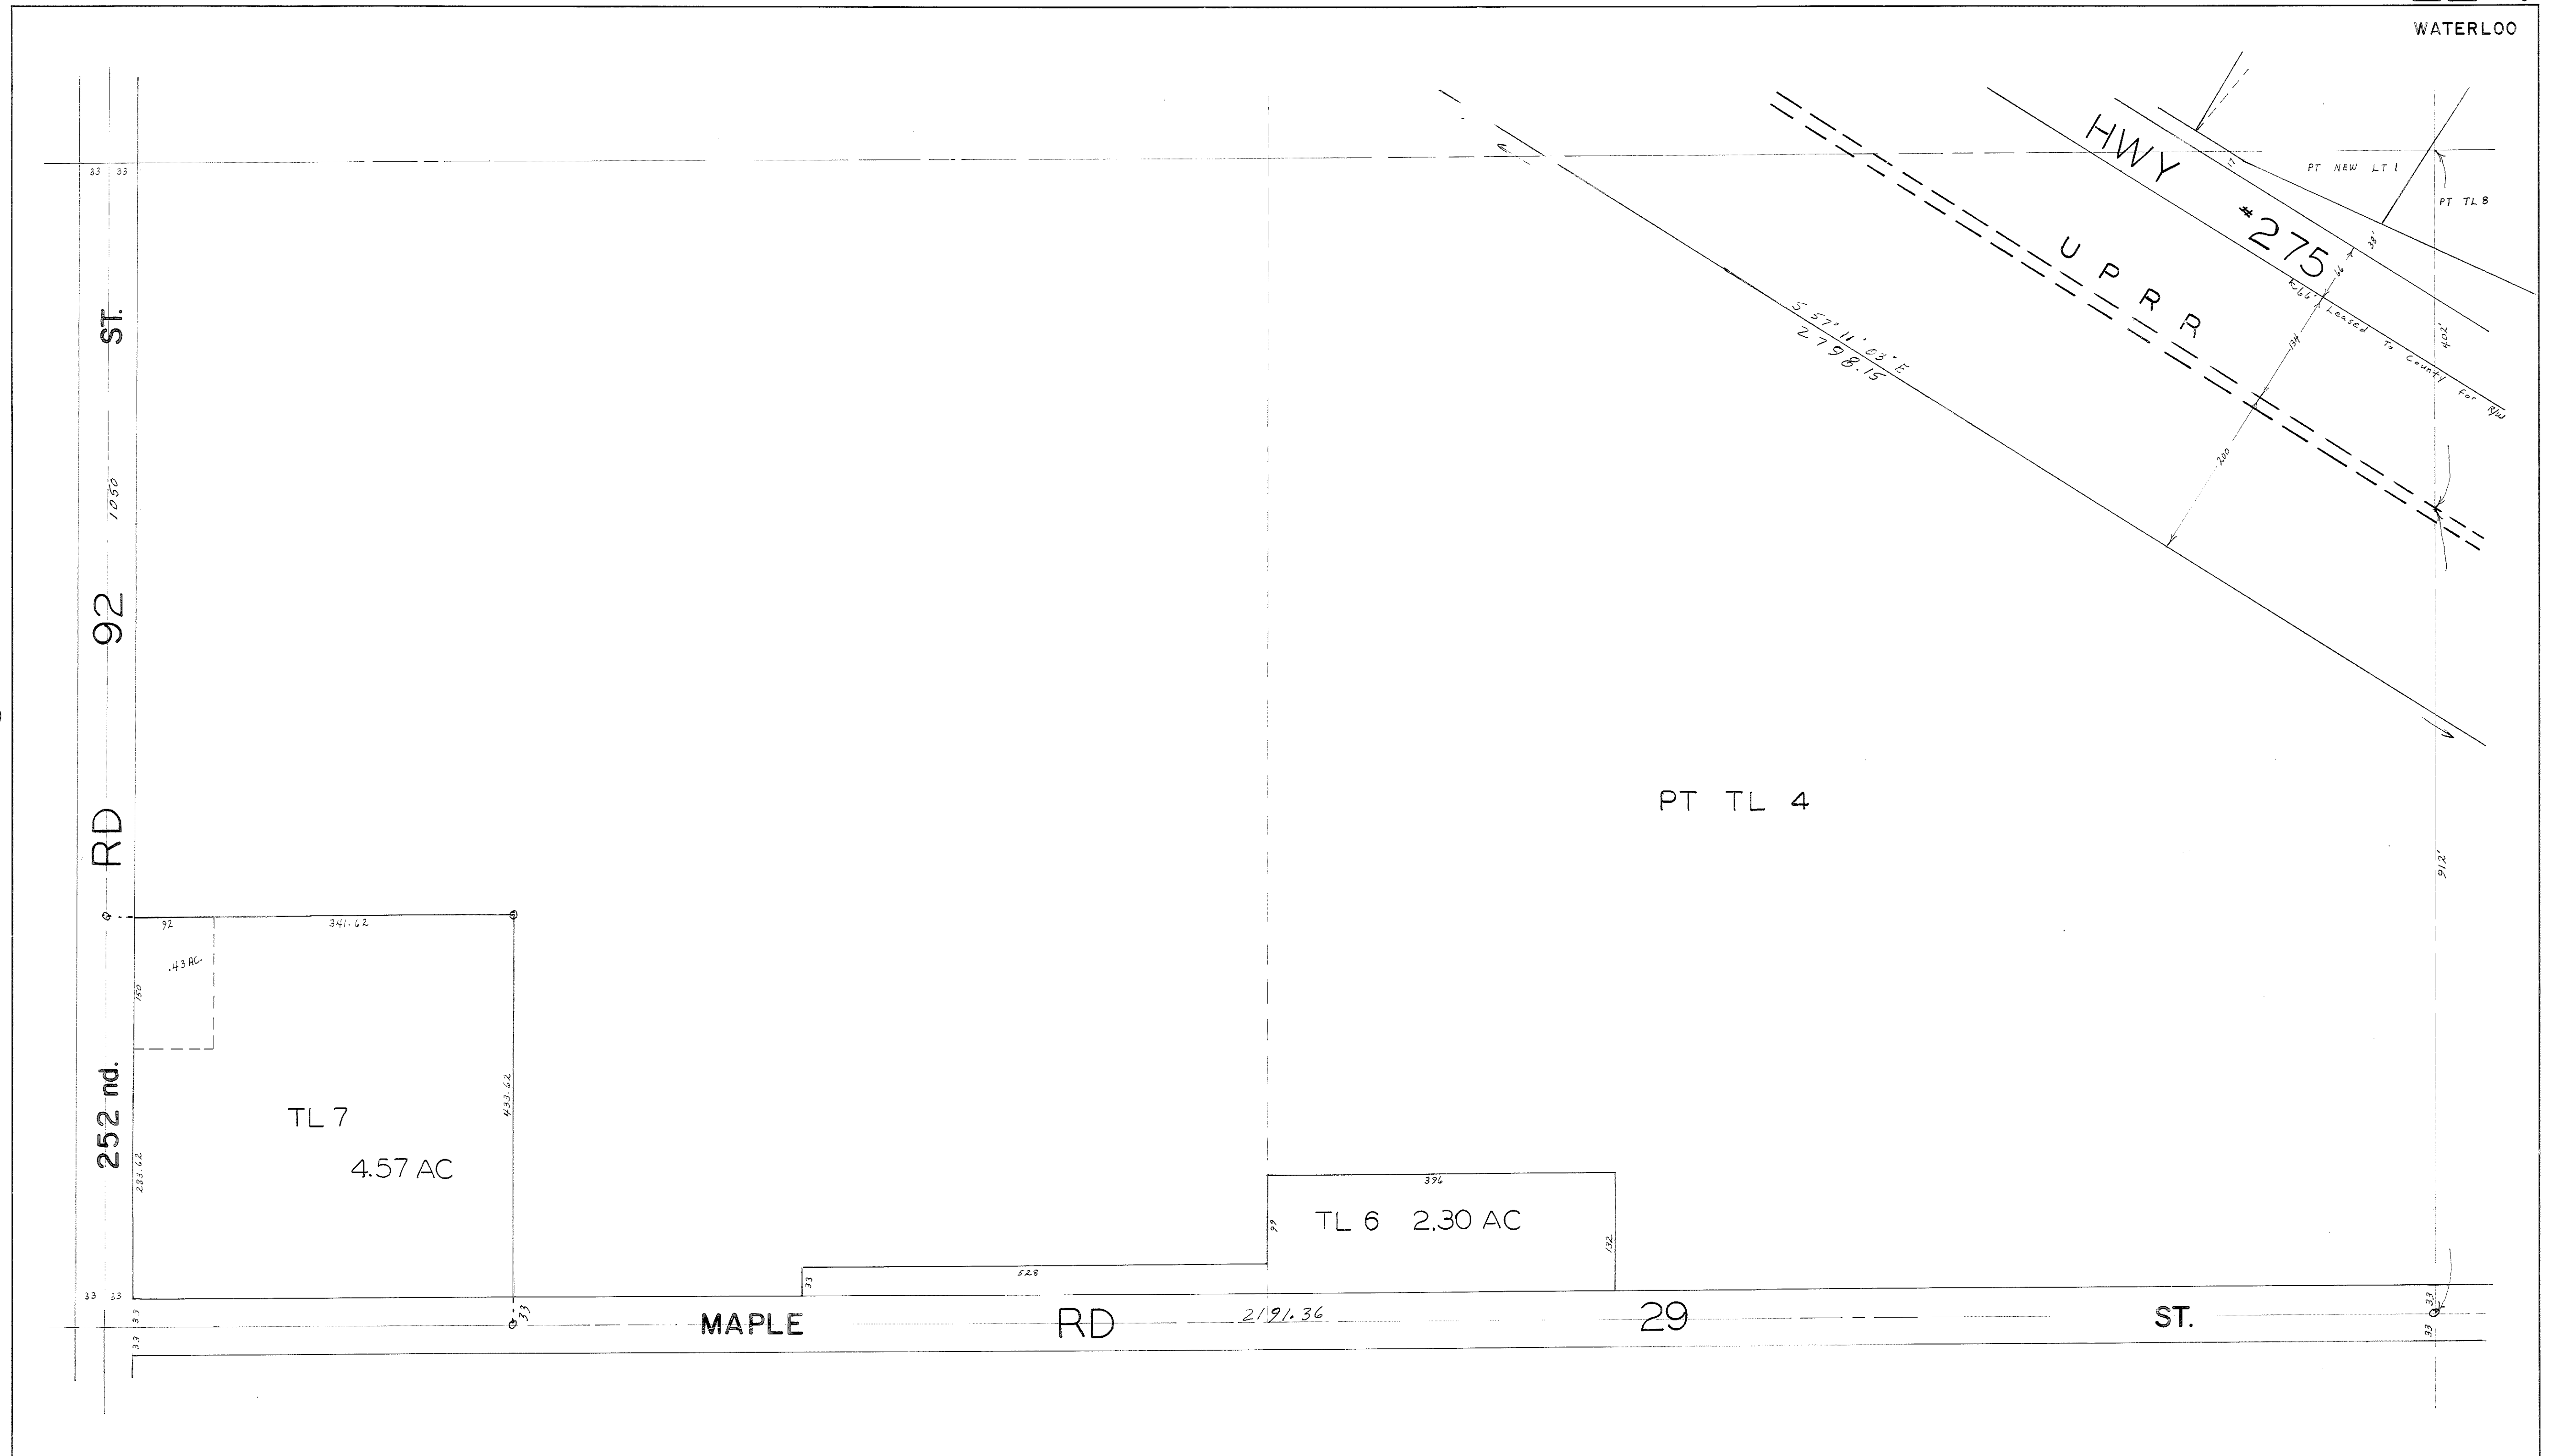

22 46

22 44

WATERLOO

15.1

22 43

11.2

S 1/2 SW 1/4 4-15-10