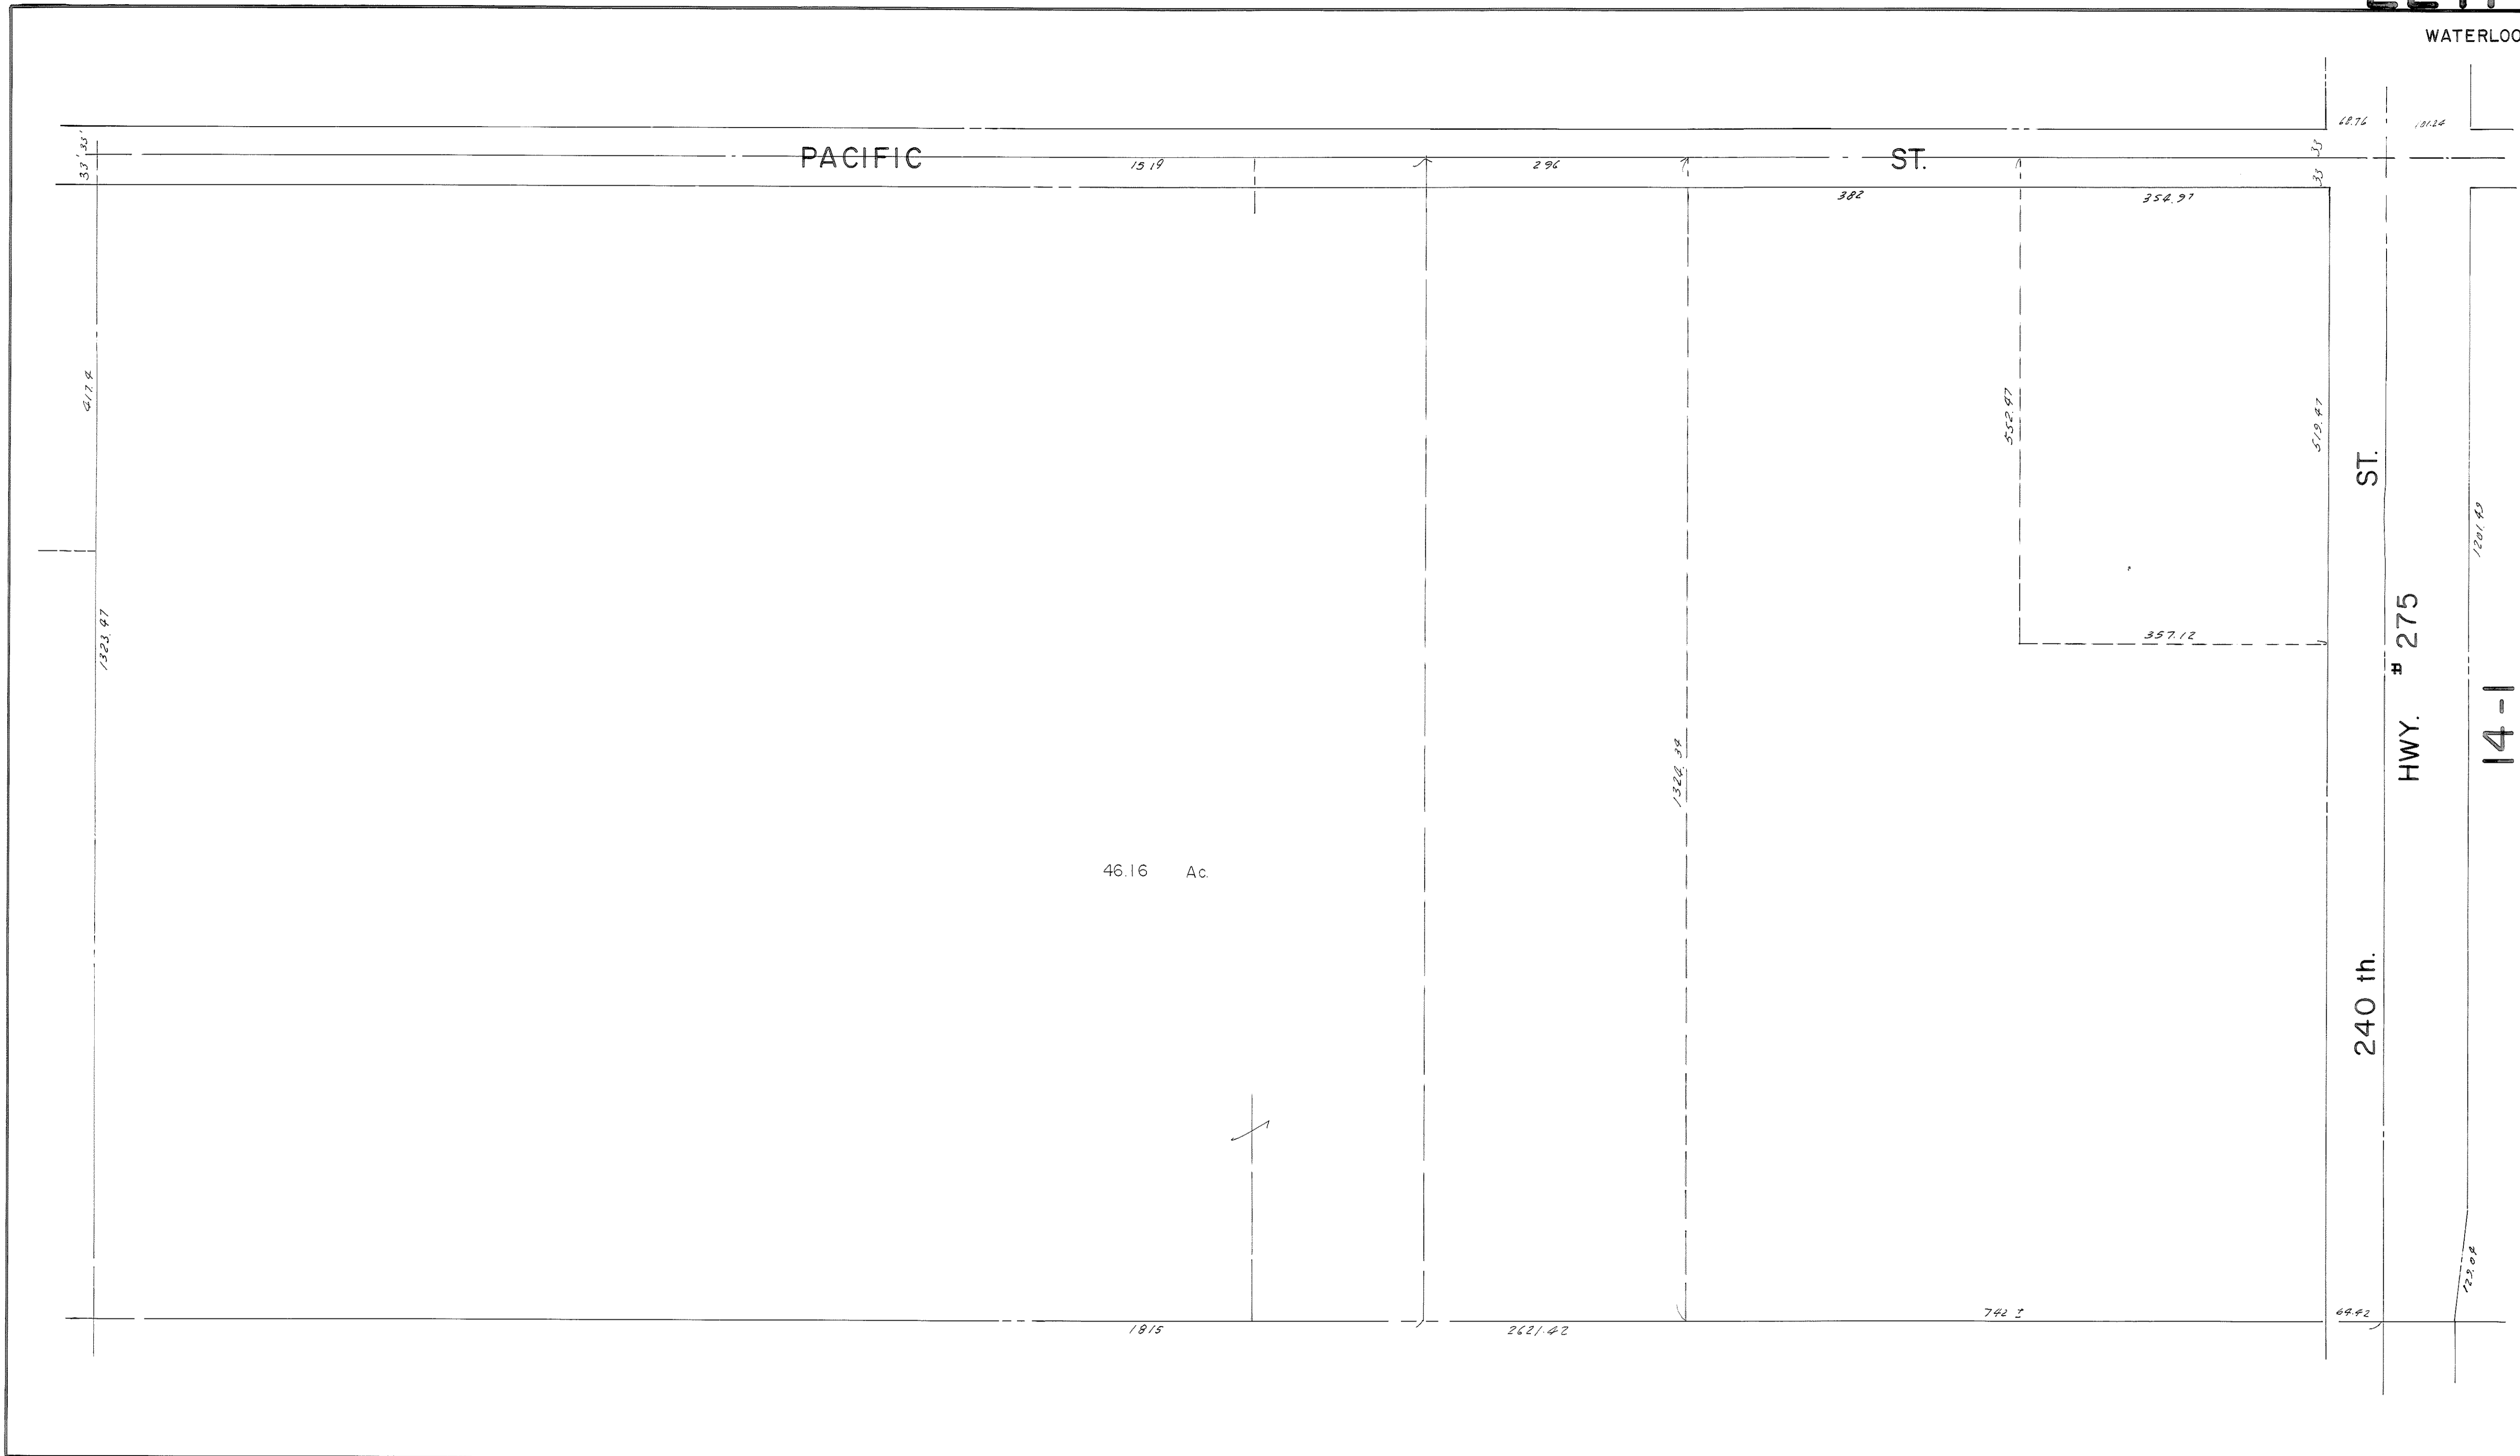

14-1

2217

WATERLOO

2218

46.16 Ac.

ST.

240 th.

HWY. # 275

14-1

14-1

N 1/2 NE 1/4 SEC. 28-15-10