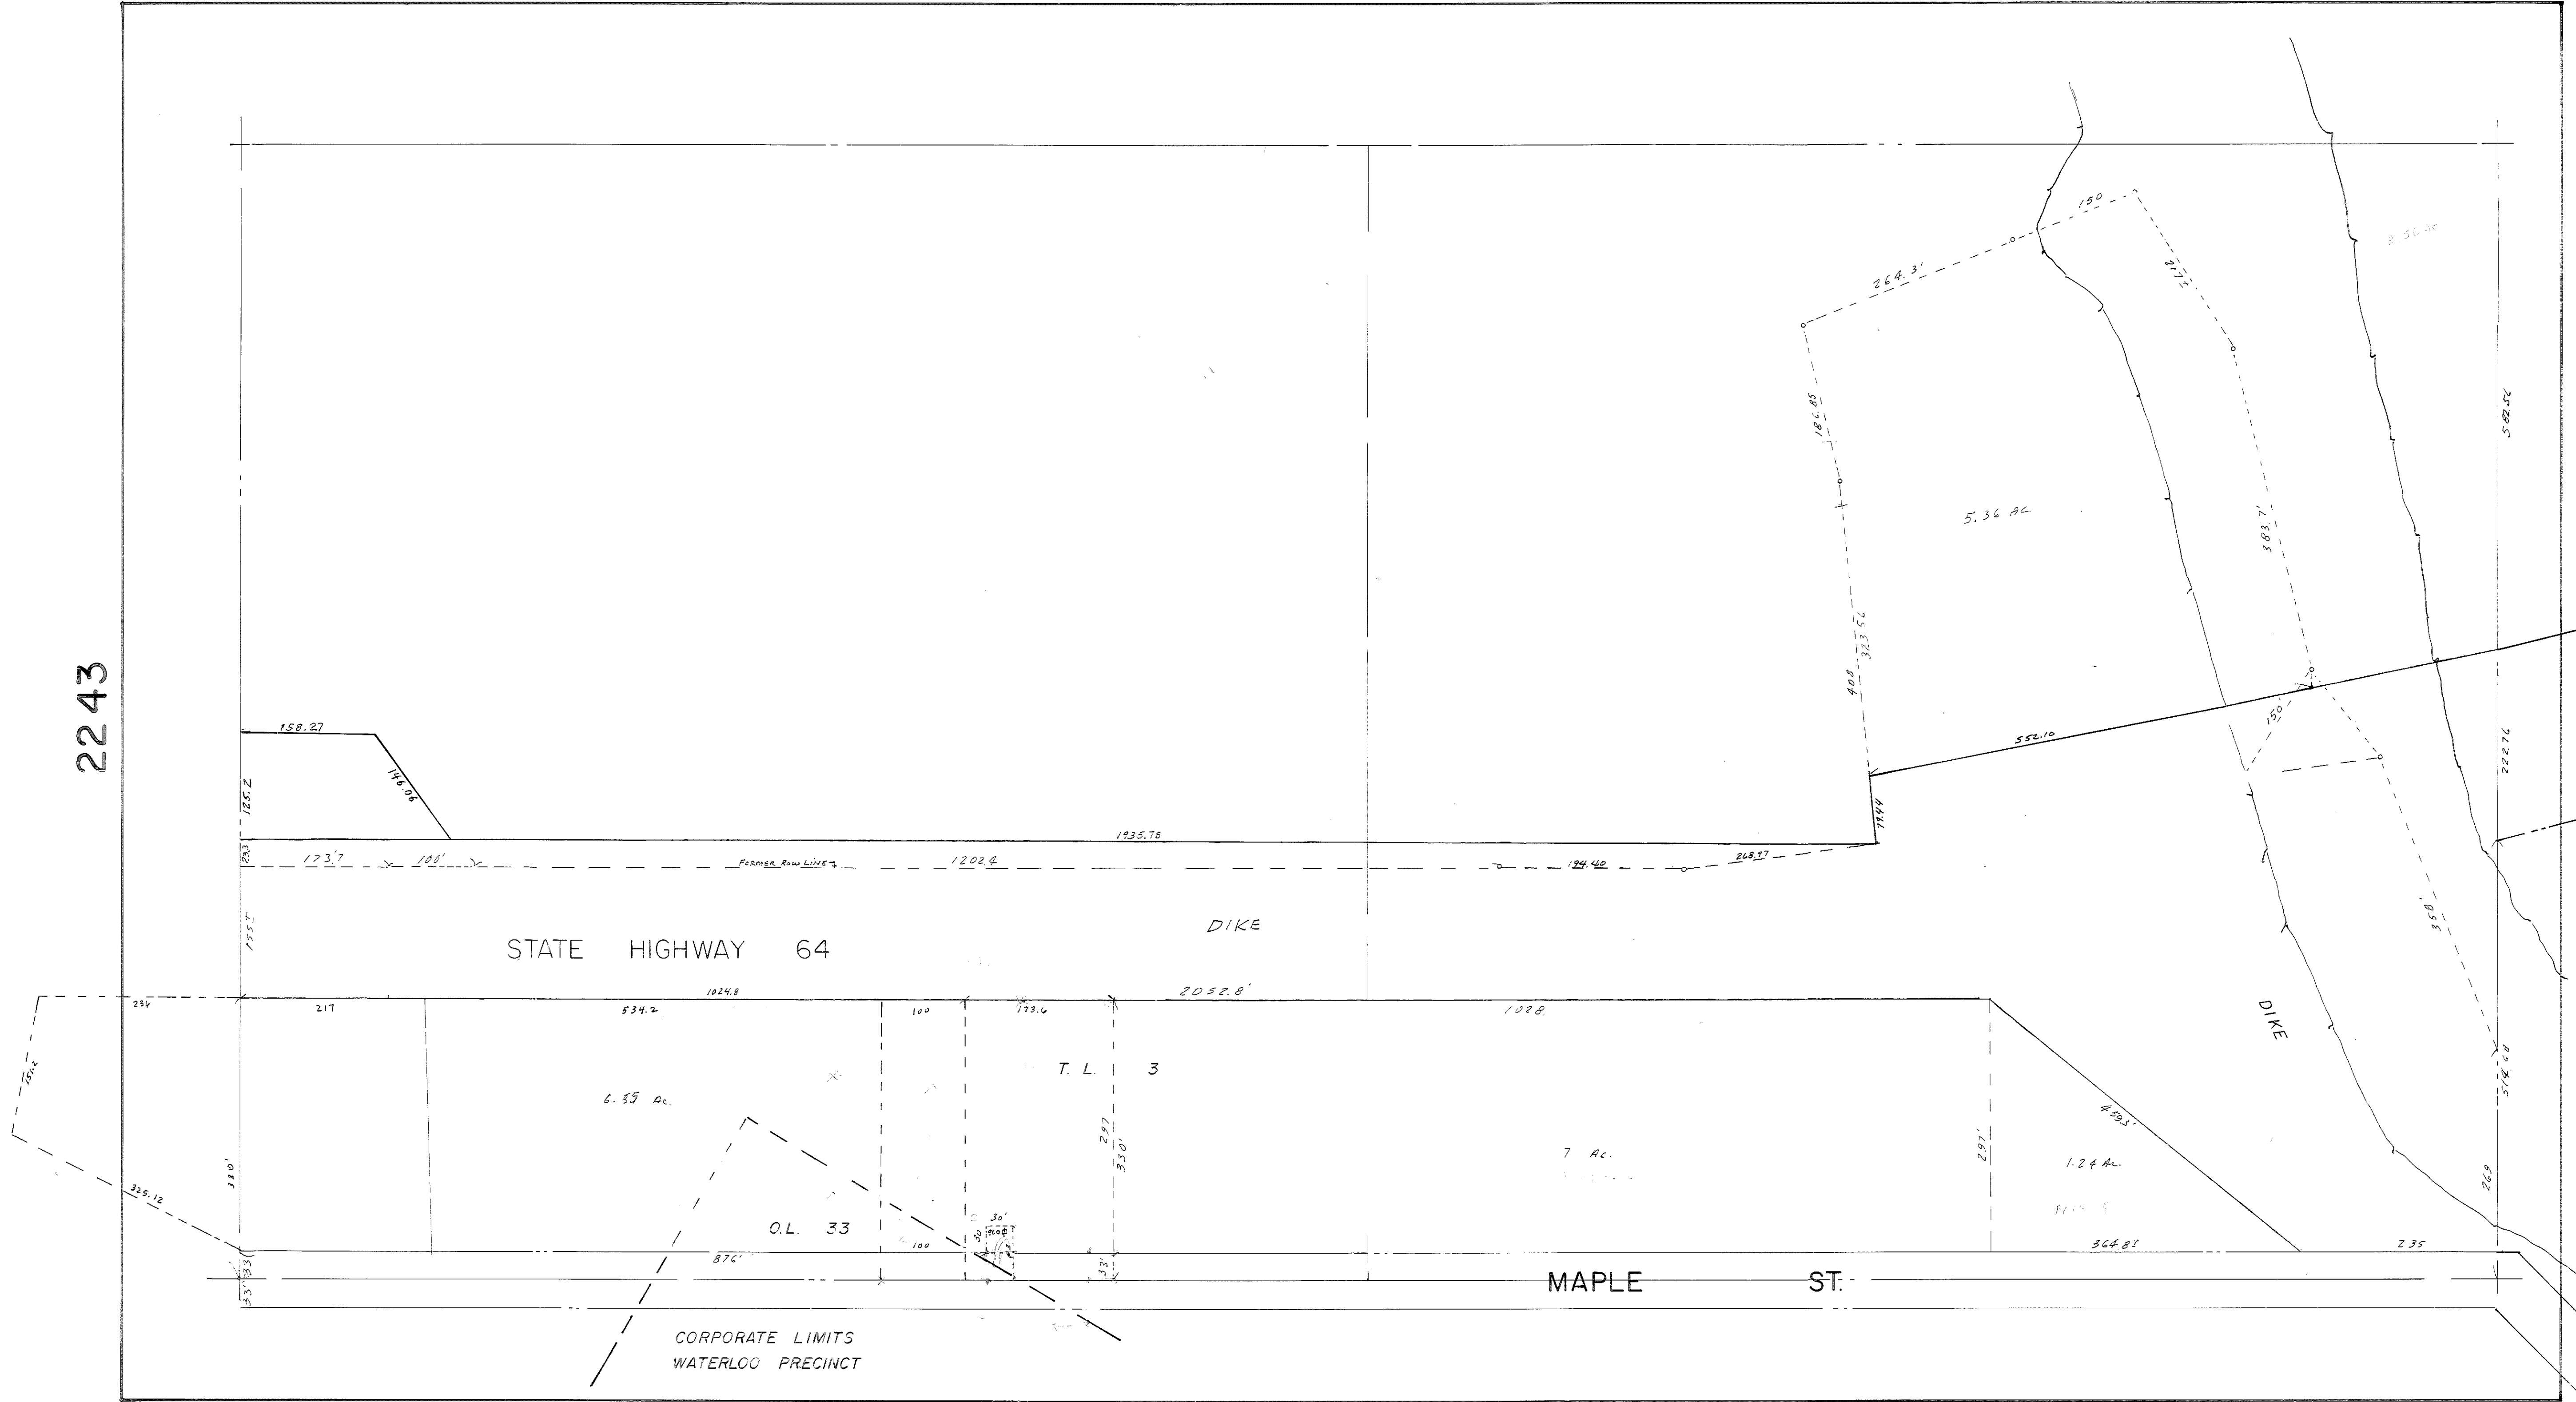

2243

2131

STATE HIGHWAY 64

DIKE

DIKE

T. L. 3

O.L. 33

MAPLE ST.

CORPORATE LIMITS
WATERLOO PRECINCT

230

S 1/2 SW 1/4 SEC 3-15-10