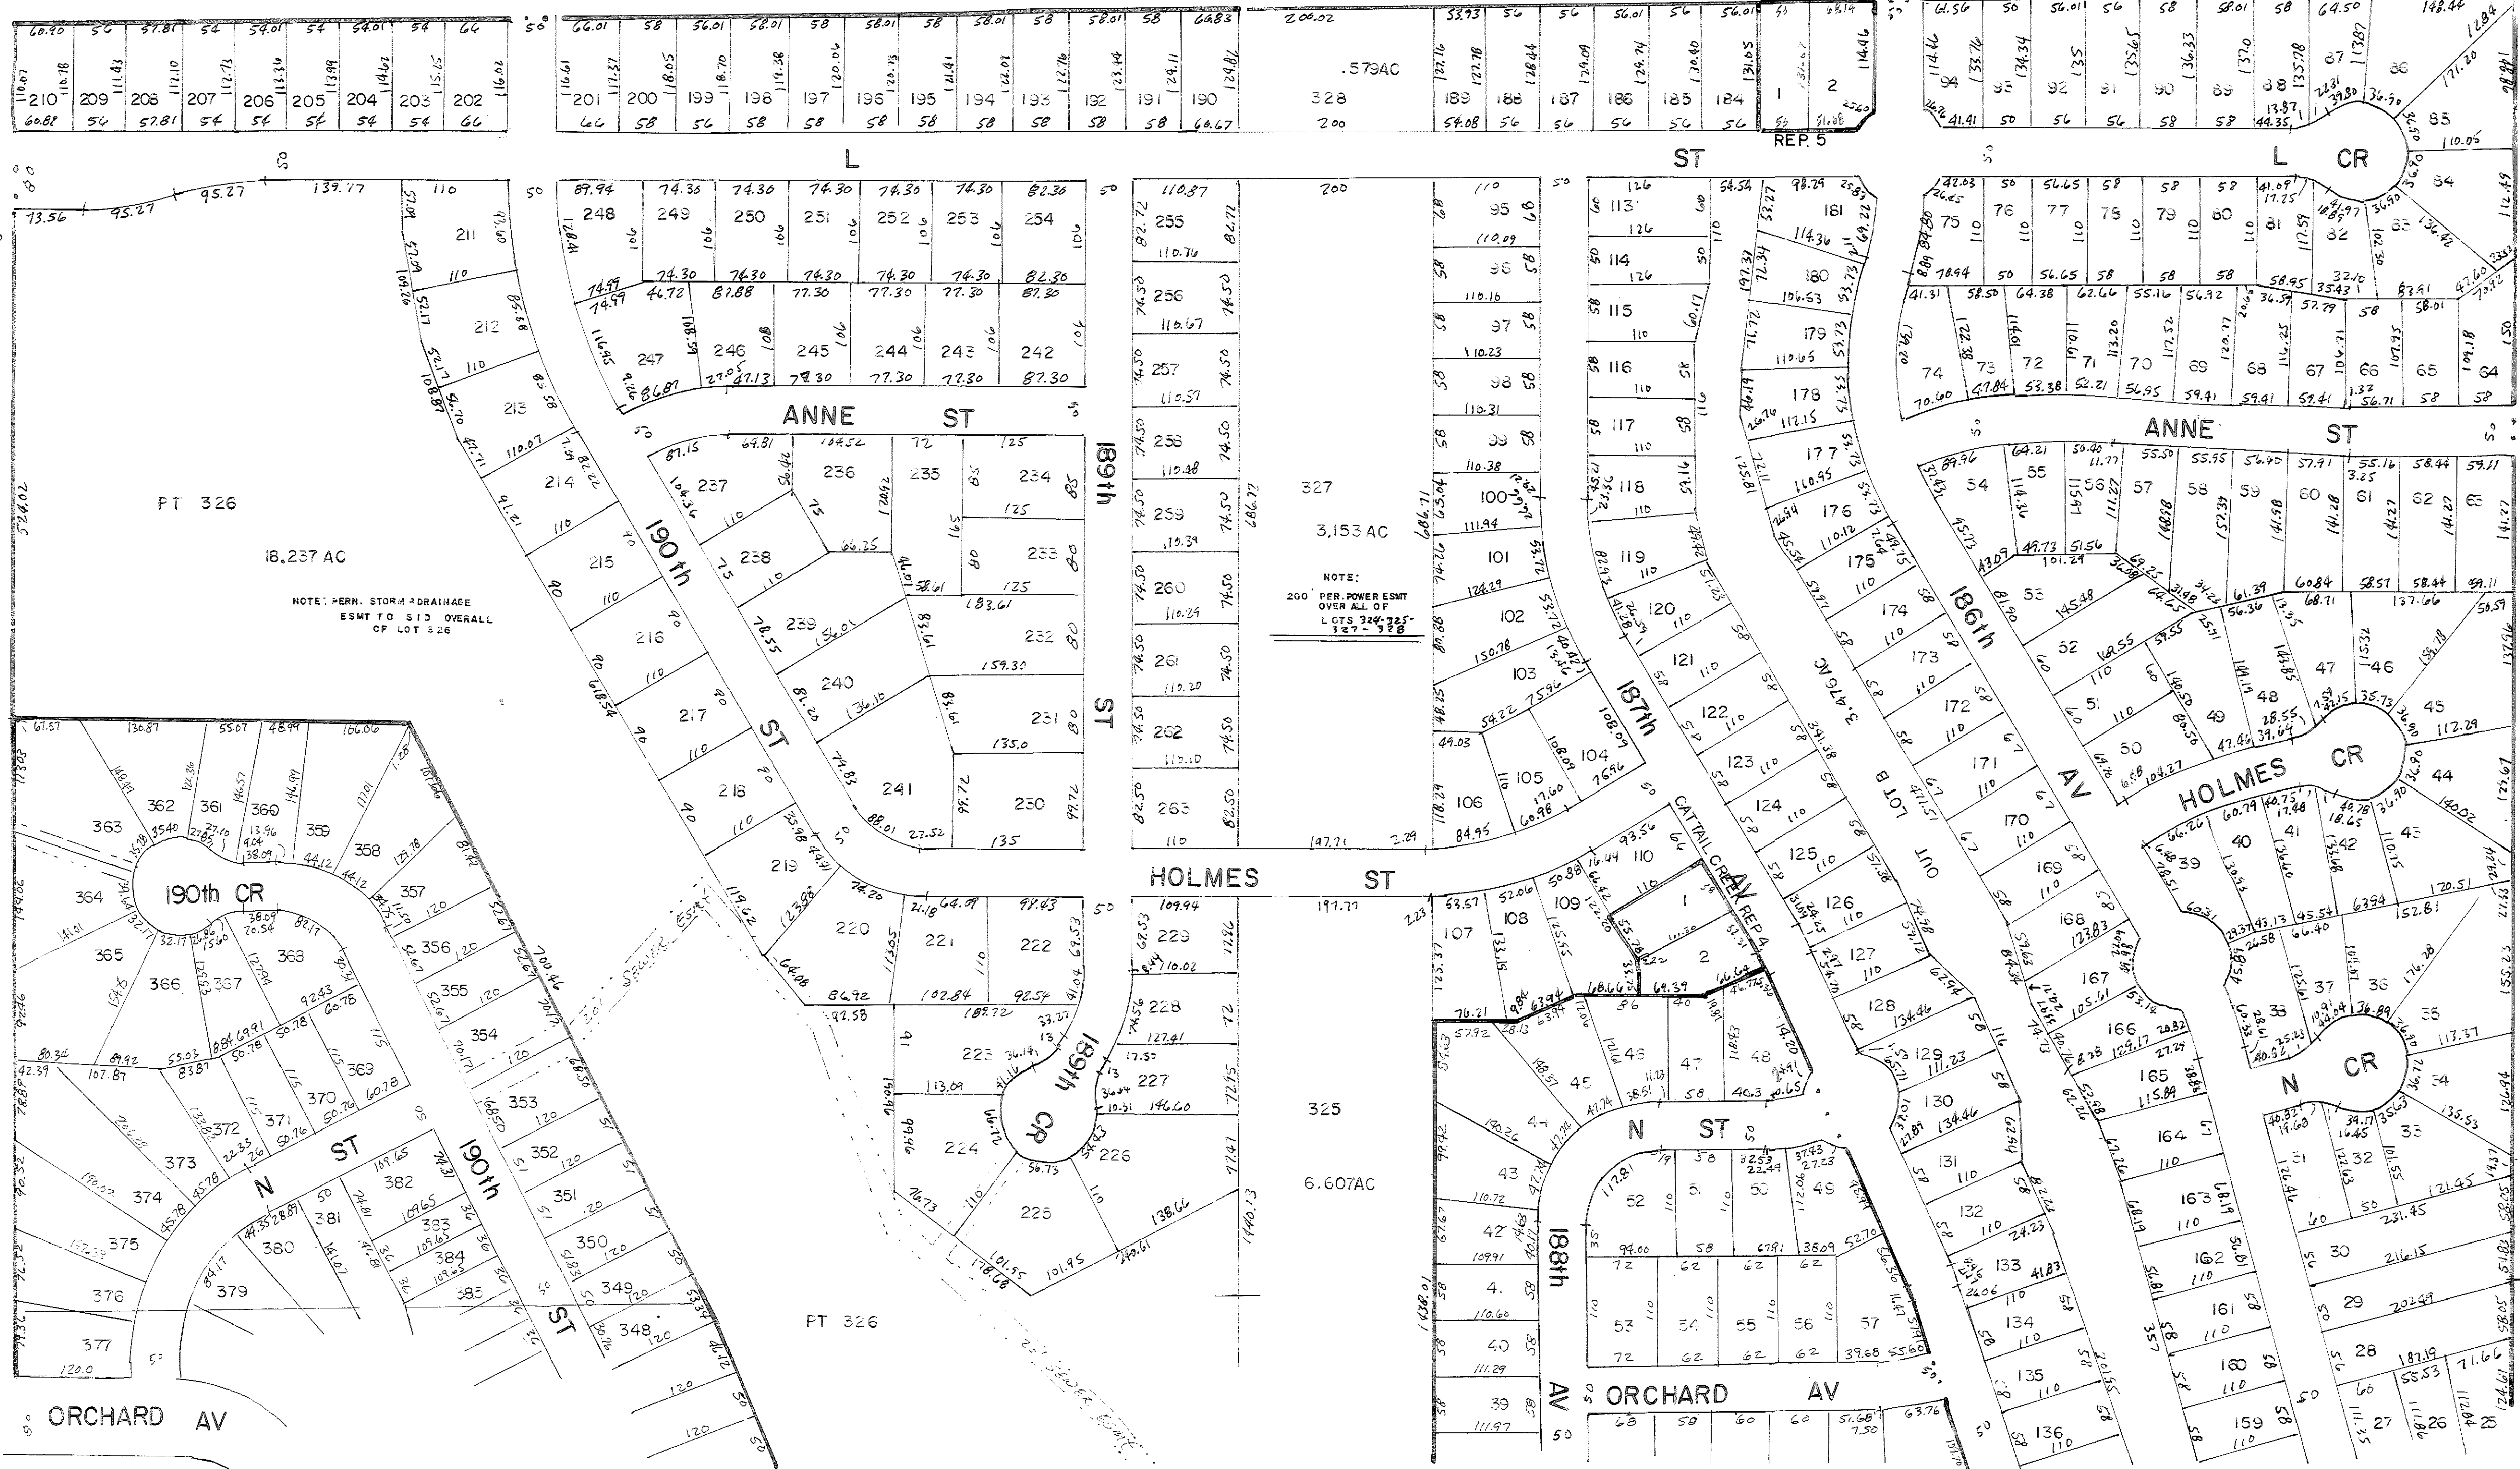

# CATTAIL CREEK

36-1

ST

192ND

1637