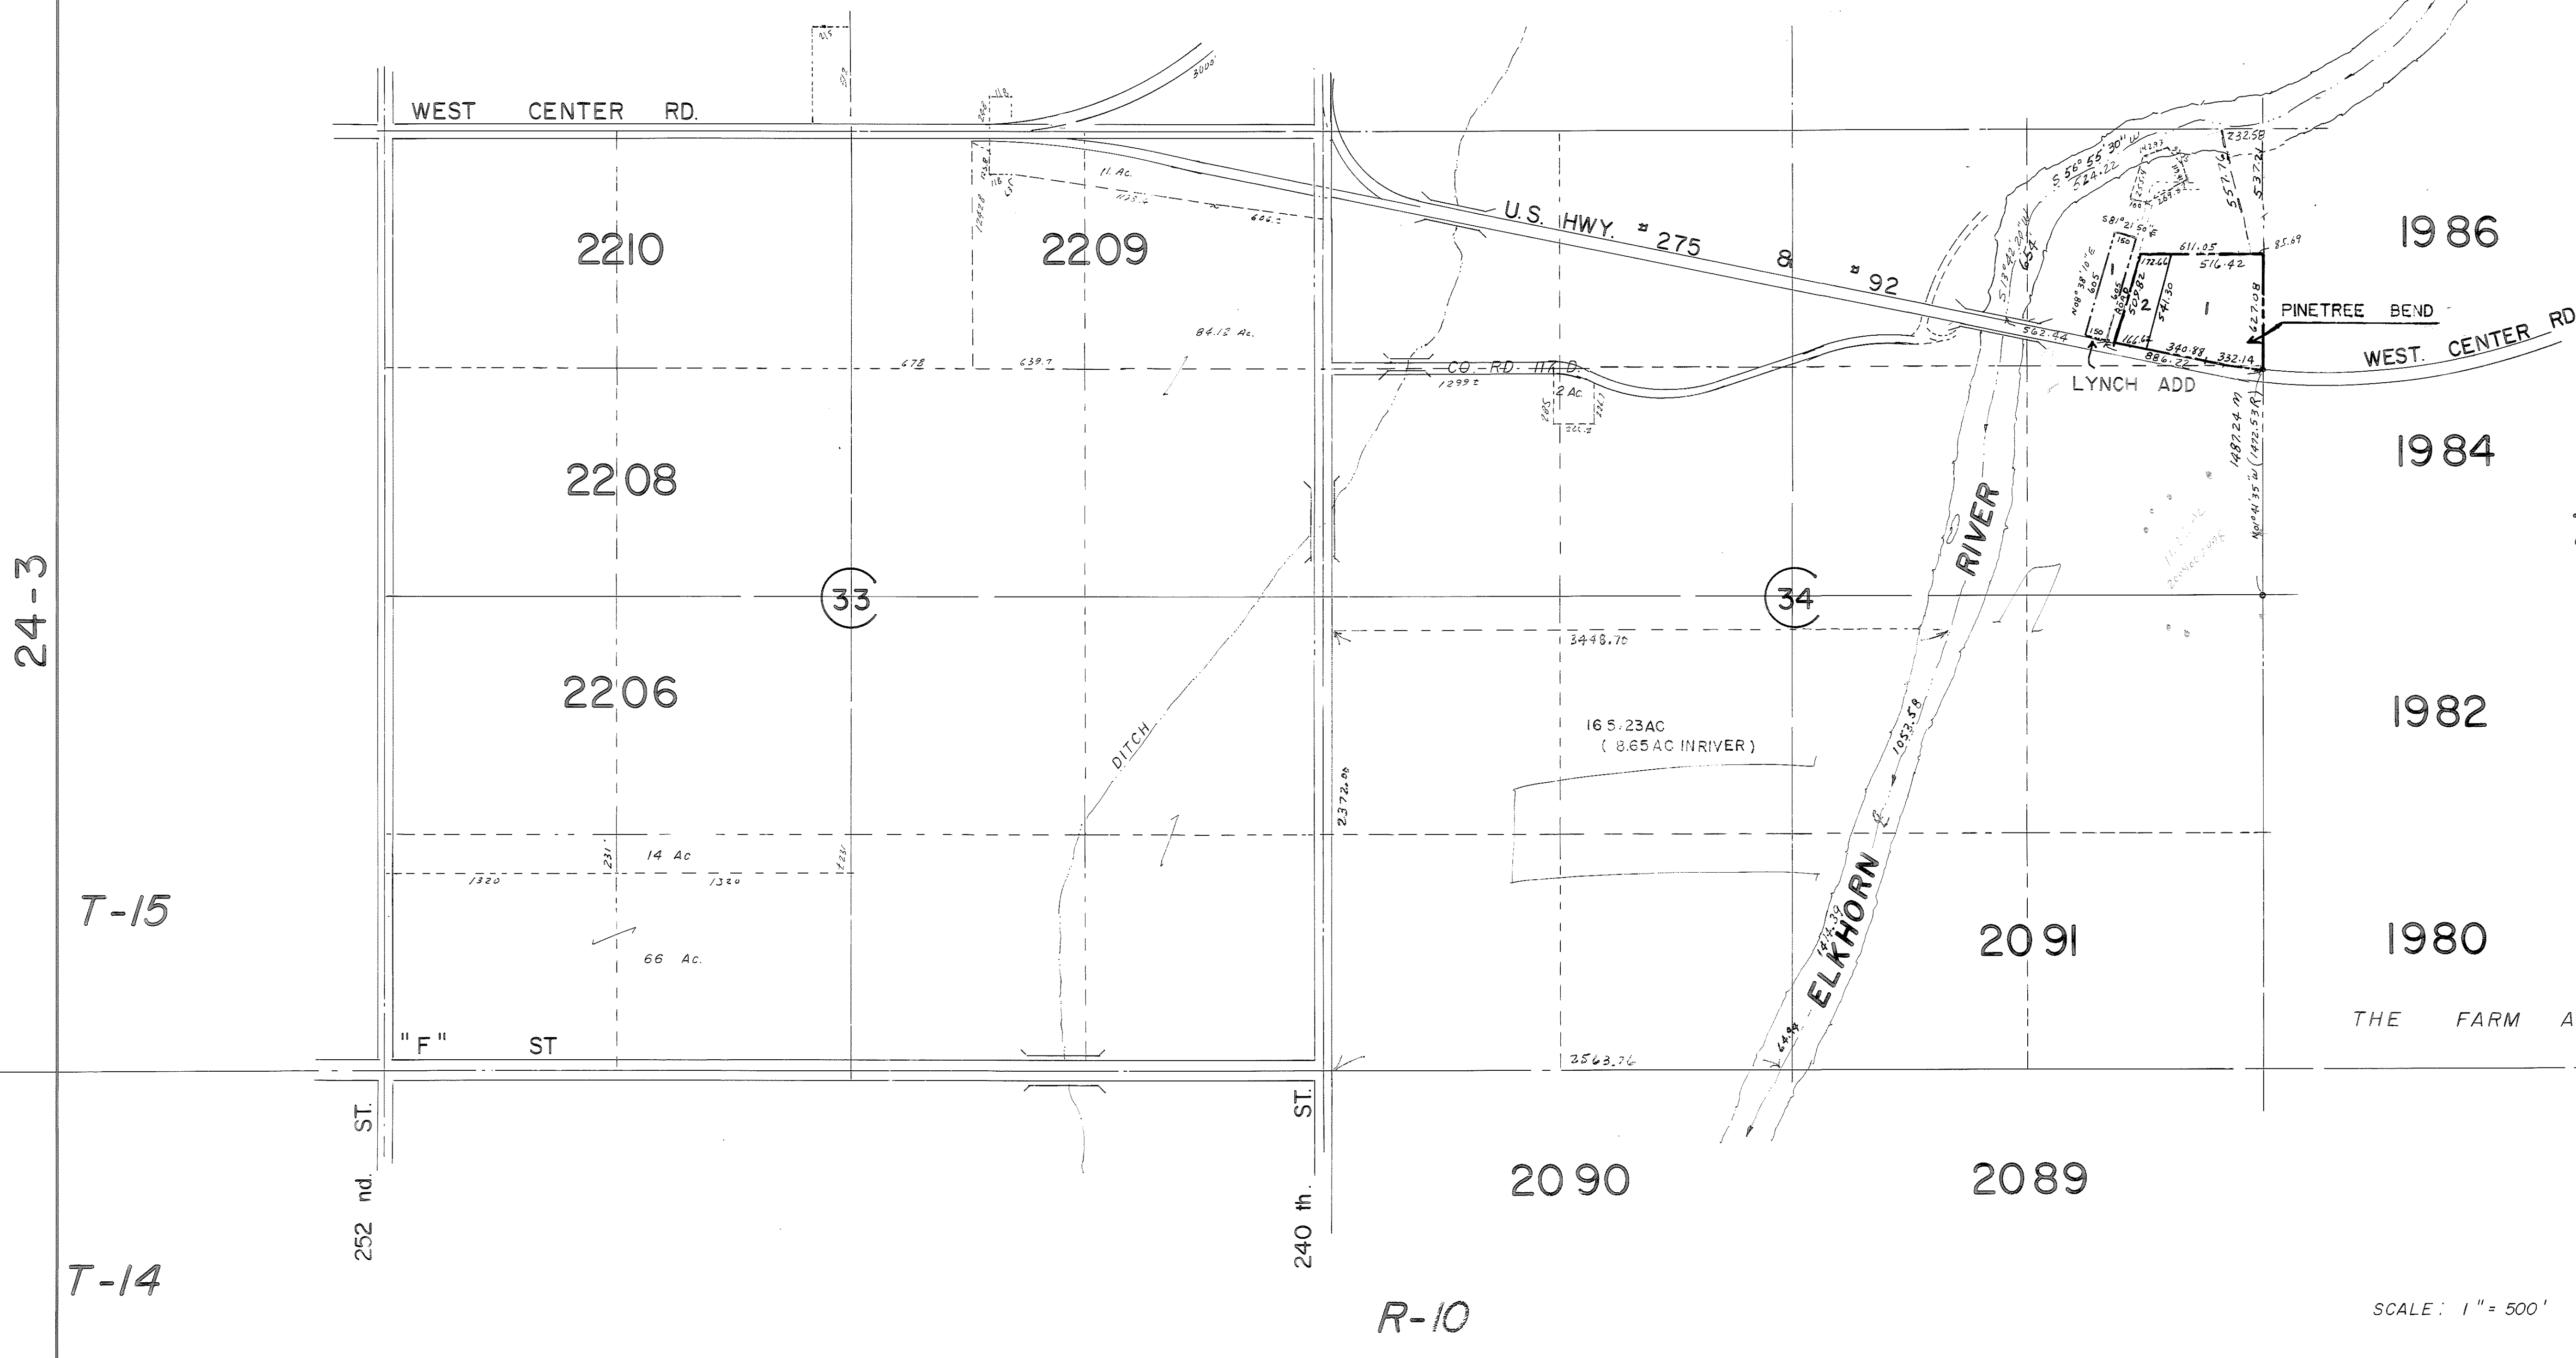

14-1A

14-B

R-10

WATERLOO

24-3

T-15

T-15

T-14

R-10

3-1

SCALE: 1" = 500'